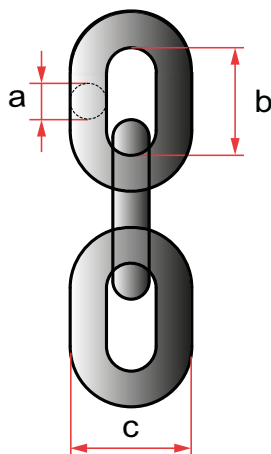

BR303201

Chain GR8
Cadena GR8
Łańcuch GR8

a	Max. Carga	b	c	Kgs./mts.	REF.
7	1,50t	21	26	1,14	BR303201- 7
8	2,00t	24	30	1,50	BR303201- 8
10	3,15t	30	36	2,27	BR303201-10
13	5,30t	39	47	3,74	BR303201-13

BR303206

Chain shortener
Acortador
Łańcuch

Ø cadena	Max. Carga	a	b	c	d	e	f	Kgs.	REF.
8	2t	67	30	94	50	9	9	0,41	BR303206- 8
10	3,2t	79	38	116	63	12	13	0,82	BR303206- 10
13	5,4t	103	49	149	79	15	16	1,67	BR303206- 13