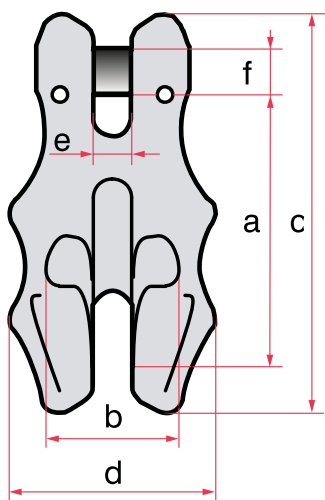

BR303201

Chain GR8
Cadena GR8
Łańcuch GR8

a	Max. Carga	b	c	Kgs./mts.	REF.
7	1,50t	21	26	1,14	BR303201- 7
8	2,00t	24	30	1,50	BR303201- 8
10	3,15t	30	36	2,27	BR303201-10
13	5,30t	39	47	3,74	BR303201-13

BR303206

Chain shortener
Acortador
Łańcuch

Ø cadena	Max. Carga	a	b	c	d	e	f	Kgs.	REF.
8	2t	67	30	94	50	9	9	0,41	BR303206- 8
10	3,2t	79	38	116	63	12	13	0,82	BR303206- 10
13	5,4t	103	49	149	79	15	16	1,67	BR303206- 13