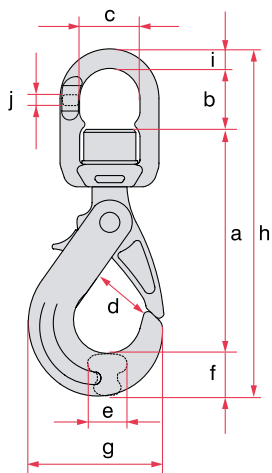

# BR303231

Eye Swivel Hook G8  
Gancho giratorio con seguro G8

Ø cadena	Max. Carga	a	b	c	d	e	f	g	h	i	j	Kgs.	REF.
5 - 6	1,12t	100	33	32	26	15	20	72	164	12	6	0,55	BR303231-5-6
7 - 8	2t	126	39	37	30	20	24	87	200	14	8	1	BR303231-7-8
10	3,2t	159	47	48	33	24	29	106	250	16	11	1,9	BR303231- 10
13	5,4t	189	59	58	37	32	39	133	307	21	14	3,39	BR303231- 13

# BR303232

Swivel Self Locking Hook G8  
Gancho giratorio autocierre G8

Ø cadena	Max. Carga	a	b	c	d	e	f	g	h	i	j	Kgs.	REF.
7 - 8	2t	122	33	32	32	17	25	77	192	12	6	0,77	BR303232-7-8
10	3,2t	148	40	37	43	24	29	92	231	14	8	1,38	BR303232- 10
13	5,4t	185	47	48	47	32	34	111	282	16	11	2,56	BR303232- 13