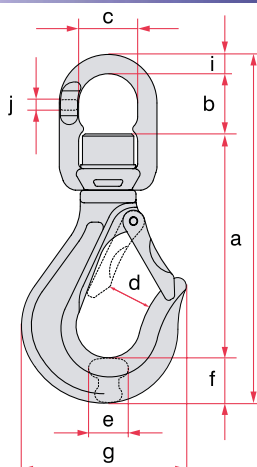

# BR303231

Eye Swivel Hook G8  
Gancho giratorio con seguro G8

Ø cadena	Max. Carga	a	b	c	d	e	f	g	h	i	j	Kgs.	REF.
5 - 6	1,12t	100	33	32	26	15	20	72	164	12	6	0,55	BR303231-5-6
7 - 8	2t	126	39	37	30	20	24	87	200	14	8	1	BR303231-7-8
10	3,2t	159	47	48	33	24	29	106	250	16	11	1,9	BR303231- 10
13	5,4t	189	59	58	37	32	39	133	307	21	14	3,39	BR303231- 13

# BR303232

Swivel Self Locking Hook G8  
Gancho giratorio autocierre G8

Ø cadena	Max. Carga	a	b	c	d	e	f	g	h	i	j	Kgs.	REF.
7 - 8	2t	122	33	32	32	17	25	77	192	12	6	0,77	BR303232-7-8
10	3,2t	148	40	37	43	24	29	92	231	14	8	1,38	BR303232- 10
13	5,4t	185	47	48	47	32	34	111	282	16	11	2,56	BR303232- 13