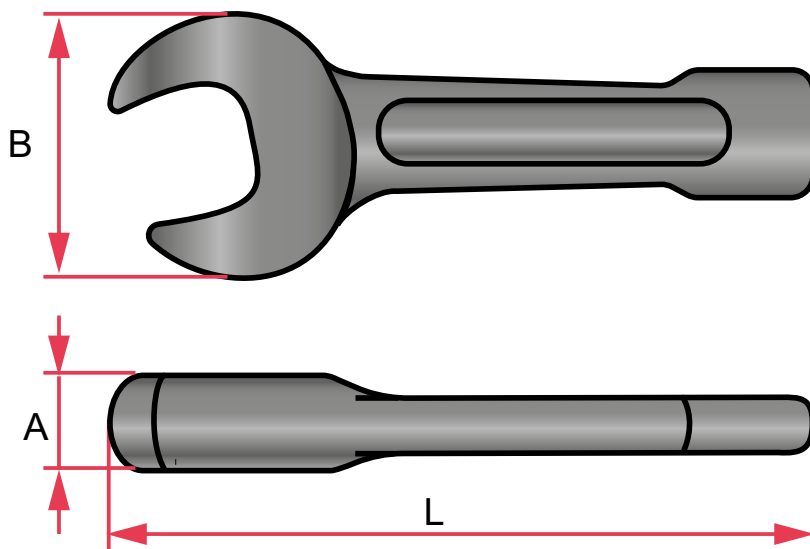

BR133

Slogging wrenches (open end)

Llave de golpe fija

Klucz płaski jednostronny do pobijania

DIN 133

Llave	L	A	B	Peso	REF.
30 mm	190 mm	17.0 mm	62 mm	430 g	BR133-30
32 mm	190 mm	17.0 mm	62 mm	440 g	BR133-32
36 mm	215 mm	17.5 mm	76 mm	700 g	BR133-36
41 mm	235 mm	18.5 mm	86 mm	930 g	BR133-41
46 mm	255 mm	20.0 mm	98 mm	1280 g	BR133-46
50 mm	275 mm	21.0 mm	105 mm	1565 g	BR133-50
55 mm	300 mm	23.0 mm	116 mm	1940 g	BR133-55
60 mm	320 mm	24.5 mm	128 mm	2500 g	BR133-60
65 mm	342 mm	27.0 mm	138 mm	3510 g	BR133-65
70 mm	375 mm	30.0 mm	154 mm	4260 g	BR133-70