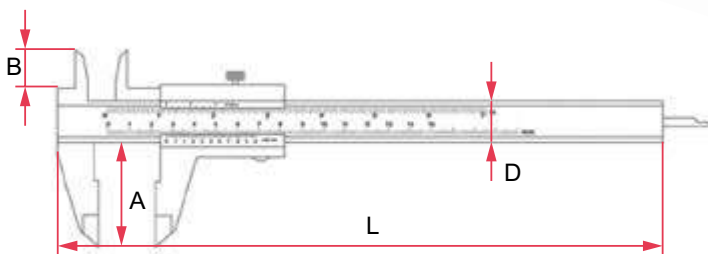

Digital caliper  
Calibre digital  
Miernik cyfrowy

Capacidad	A	B	D	L	Apreciación	REF.
150	40	16	16	235	0,01	BRCD-150
200	50	19		290		BRCD-200

# BRVC

Vernier caliper  
Calibre analogico  
Miernik analogowy

Capacidad	A	B	D	L	Apreciación	REF.
150	40	15	16	230	0,05	BRVC-150
200	50	17		280		BRVC-200