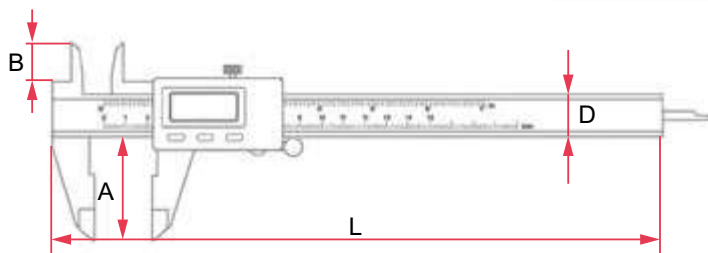

Digital caliper  
Calibre digital  
Miernik cyfrowy

Capacidad	A	B	D	L	Apreciación	REF.
150	40	16	16	235	0,01	BRCD-150
200	50	19		290		BRCD-200

# BRVC

Vernier caliper  
Calibre analogico  
Miernik analogowy

Capacidad	A	B	D	L	Apreciación	REF.
150	40	15	16	230	0,05	BRVC-150
200	50	17		280		BRVC-200