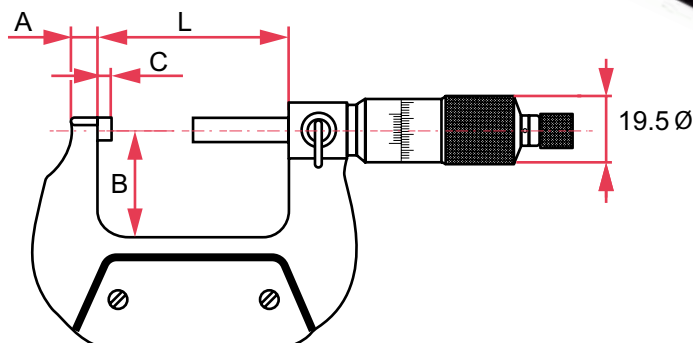

Dial caliper
Calibre reloj
Miernik analogowy

Capacidad	A	B	D	L	Apreciación	REF.
150	40	14	16	235	0,02	BRRJ-150
200	50	17		285		BRRJ-200

BRMIC

Micrometer
Micrometro
Suwmiarka tarczowa

Capacidad	A	B	C	L	Apreciación	REF.
0-25	6	24	3	32	0,01	BRMIC-0-25
25-50	8	32		57		BRMIC-25-50
50-75		45		82		BRMIC-50-75
75-100	57	107		BRMIC-75-100		