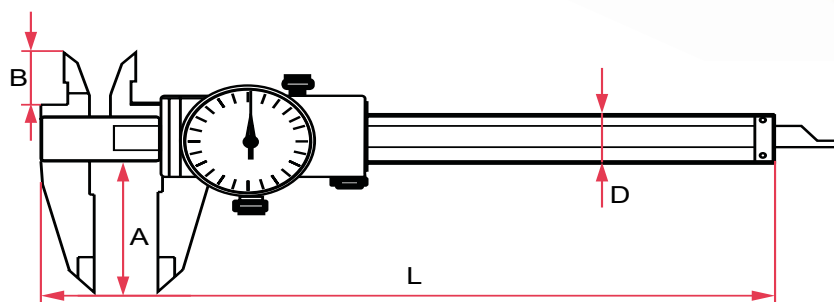

Dial caliper
Calibre reloj
Miernik analogowy

Capacidad	A	B	D	L	Apreciación	REF.
150	40	14	16	235	0,02	BRRJ-150
200	50	17		285		BRRJ-200

BRMIC

Micrometer
Micrometro
Suwmiarka tarczowa

Capacidad	A	B	C	L	Apreciación	REF.
0-25	6	24	3	32	0,01	BRMIC-0-25
25-50	8	32		57		BRMIC-25-50
50-75		45		82		BRMIC-50-75
75-100	57	107		BRMIC-75-100		