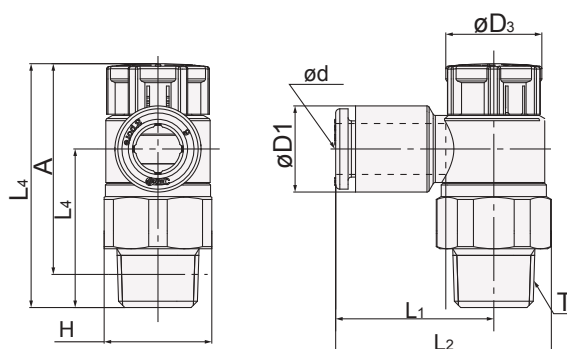

AS12

Elbow type throttle valve
Valvula en codo

d	T	H	D ₁	D ₃	L ₁	L ₂	L ₃	L ₄ MAX.	A _{MAX.}	g.	DESC.	Cod.
Ø4	M5x0,8	8	8,20	9,40	17,20	21,70	16,90	26,50	23,50	5	AS1201F-M5-04A-1Y13224	79376
Ø6	M5x0,8	8	10,40	9,40	18,60	23,10	16,50	26,50	23,50	6	AS1201F-M5-06A-Y103830	79377

AS22

Elbow type throttle valve(sealant)
Valvula en codo(teflonada)

d	T	H	D ₁	D ₃	L ₁	L ₂	L ₃	L ₄ MAX.	A _{MAX.}	g.	DESC.	Cod.
Ø4	1/8	13	8,20	12	19,10	26,20	19,10	30,60	27,5	9	AS2201F-01-04SA-1Y13247	79379
Ø6	1/8	13	10,40	12	19,10	26,20	19,10	30,60	27,50	10	AS2201F-01-06SA-1Y05040	79380
Ø6	1/4	17	10,40	13	23,40	32,70	22,60	30,60	31,10	18	AS2201F-02-06SA-Y066906	79381