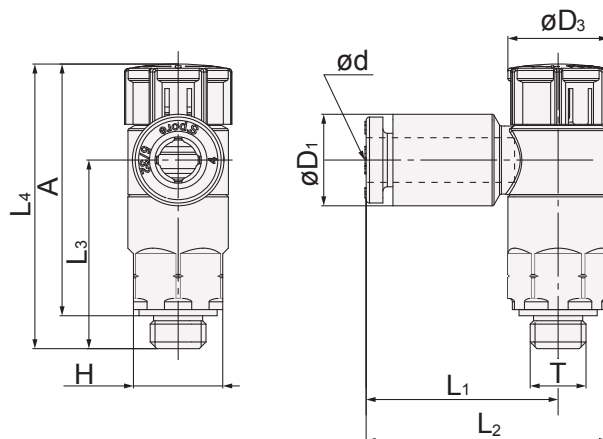

AS12

Elbow type throttle valve
Valvula en codo

d	T	H	D ₁	D ₃	L ₁	L ₂	L ₃	L ₄ MAX.	A _{MAX.}	g.	DESC.	Cod.
Ø4	M5x0,8	8	8,20	9,40	17,20	21,70	16,90	26,50	23,50	5	AS1201F-M5-04A-1Y13224	79376
Ø6	M5x0,8	8	10,40	9,40	18,60	23,10	16,50	26,50	23,50	6	AS1201F-M5-06A-Y103830	79377

AS22

Elbow type throttle valve(sealant)
Valvula en codo(teflonada)

d	T	H	D ₁	D ₃	L ₁	L ₂	L ₃	L ₄ MAX.	A _{MAX.}	g.	DESC.	Cod.
Ø4	1/8	13	8,20	12	19,10	26,20	19,10	30,60	27,5	9	AS2201F-01-04SA-1Y13247	79379
Ø6	1/8	13	10,40	12	19,10	26,20	19,10	30,60	27,50	10	AS2201F-01-06SA-1Y05040	79380
Ø6	1/4	17	10,40	13	23,40	32,70	22,60	30,60	31,10	18	AS2201F-02-06SA-Y066906	79381