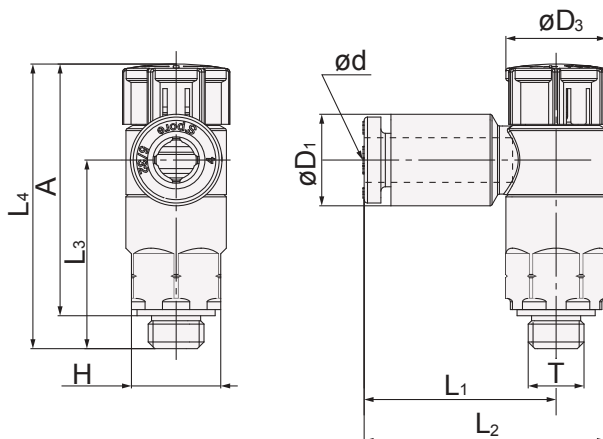

AS12

Elbow type throttle valve
Valvula en codo

d	T	H	D ₁	D ₃	L ₁	L ₂	L ₃	L ₄ MAX.	A _{MAX.}	g.	DESC.	Cod.
Ø4	M5x0,8	8	8,20	9,40	17,20	21,70	16,90	26,50	23,50	5	AS1201F-M5-04A-1Y13224	79376
Ø6	M5x0,8	8	10,40	9,40	18,60	23,10	16,50	26,50	23,50	6	AS1201F-M5-06A-Y103830	79377

AS22

Elbow type throttle valve(sealant)
Valvula en codo(teflonada)

d	T	H	D ₁	D ₃	L ₁	L ₂	L ₃	L ₄ MAX.	A _{MAX.}	g.	DESC.	Cod.
Ø4	1/8	13	8,20	12	19,10	26,20	19,10	30,60	27,5	9	AS2201F-01-04SA-1Y13247	79379
Ø6	1/8	13	10,40	12	19,10	26,20	19,10	30,60	27,50	10	AS2201F-01-06SA-1Y05040	79380
Ø6	1/4	17	10,40	13	23,40	32,70	22,60	30,60	31,10	18	AS2201F-02-06SA-Y066906	79381