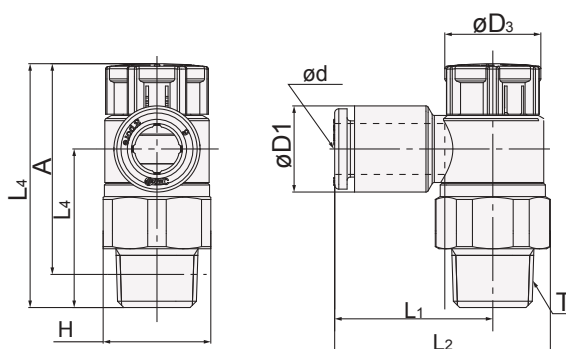

AS12

Elbow type throttle valve
Valvula en codo

d	T	H	D ₁	D ₃	L ₁	L ₂	L ₃	L ₄ MAX.	A _{MAX.}	g.	DESC.	Cod.
Ø4	M5x0,8	8	8,20	9,40	17,20	21,70	16,90	26,50	23,50	5	AS1201F-M5-04A-1Y13224	79376
Ø6	M5x0,8	8	10,40	9,40	18,60	23,10	16,50	26,50	23,50	6	AS1201F-M5-06A-Y103830	79377

AS22

Elbow type throttle valve(sealant)
Valvula en codo(teflonada)

d	T	H	D ₁	D ₃	L ₁	L ₂	L ₃	L ₄ MAX.	A _{MAX.}	g.	DESC.	Cod.
Ø4	1/8	13	8,20	12	19,10	26,20	19,10	30,60	27,5	9	AS2201F-01-04SA-1Y13247	79379
Ø6	1/8	13	10,40	12	19,10	26,20	19,10	30,60	27,50	10	AS2201F-01-06SA-1Y05040	79380
Ø6	1/4	17	10,40	13	23,40	32,70	22,60	30,60	31,10	18	AS2201F-02-06SA-Y066906	79381