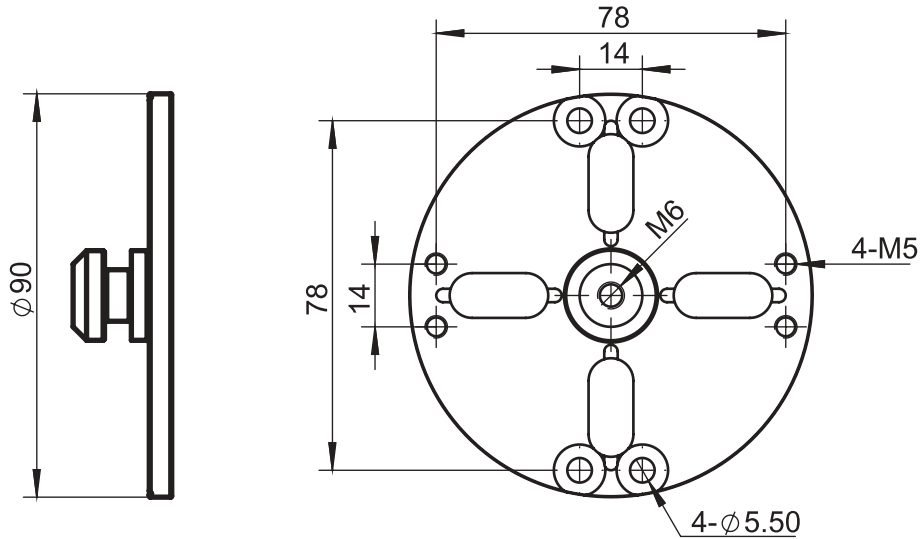

BP90

Manual quick changer
Cambio rápido manual

| g. | DESC. | Cod. |
|-----|-----------------------------|-------|
| 234 | BP-90-4Y00480 CAMBIO MANUAL | 79162 |

BP135

Manual quick changer
Cambio rápido manual

| g. | DESC. | Cod. |
|-----|------------------------------|-------|
| 660 | BP-135-4Y00497 CAMBIO MANUAL | 79754 |