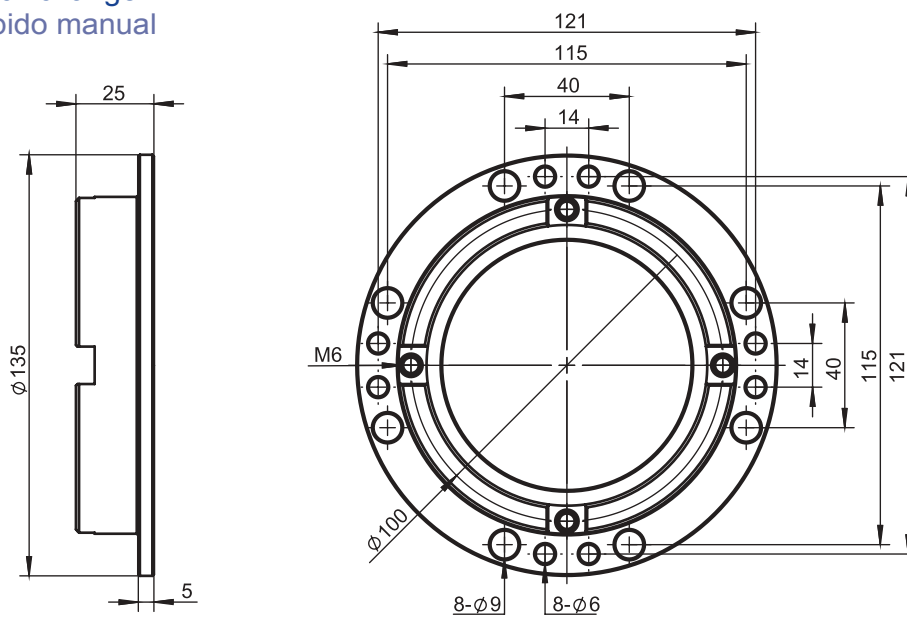

BP90

Manual quick changer
Cambio rápido manual

| g. | DESC. | Cod. |
|-----|-----------------------------|-------|
| 234 | BP-90-4Y00480 CAMBIO MANUAL | 79162 |

BP135

Manual quick changer
Cambio rápido manual

| g. | DESC. | Cod. |
|-----|------------------------------|-------|
| 660 | BP-135-4Y00497 CAMBIO MANUAL | 79754 |