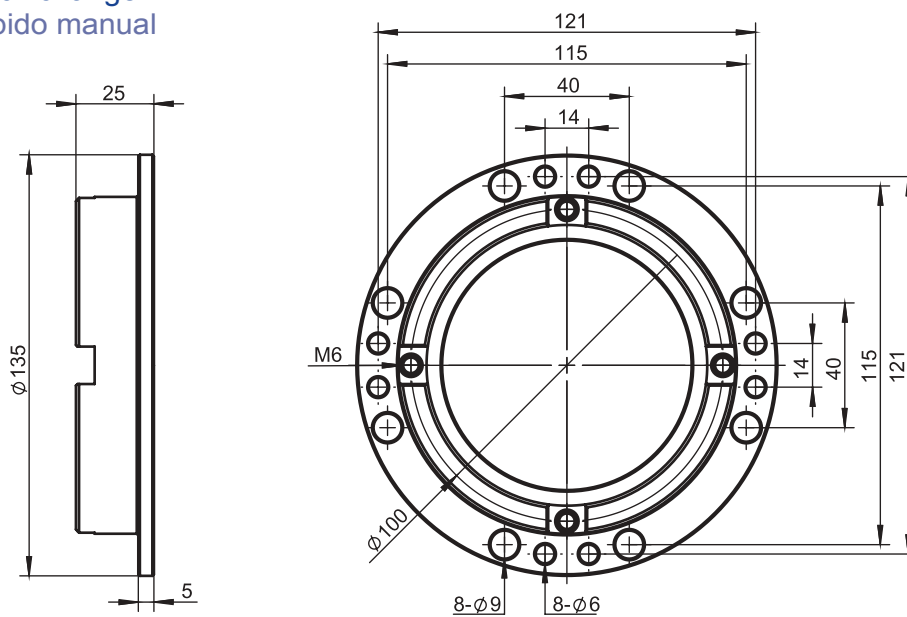

BP90

Manual quick changer
Cambio rápido manual

g.	DESC.	Cod.
234	BP-90-4Y00480 CAMBIO MANUAL	79162

BP135

Manual quick changer
Cambio rápido manual

g.	DESC.	Cod.
660	BP-135-4Y00497 CAMBIO MANUAL	79754