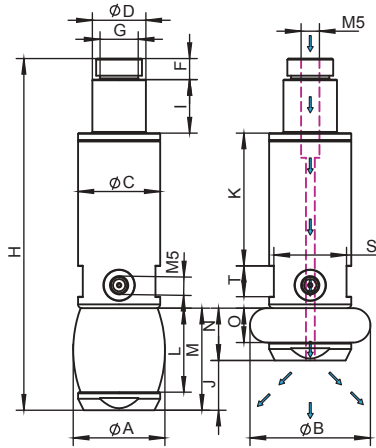

Bulging device
Dedo expansible

GBD...HU

GBD...U

A	B	C	D	F	G	H	I	J	K	L	M	N	O	S	T	g.	DESC.	Cod.
18	24	18	14	5,5	M12x1	90,5	22	9	31,5	18,5	21,5	13	10	16	7	39,7	GBD18U - 8Y00212	79221
24	31,5	21,3	14	5,5	M12x1	92	14	13	34,8	22	26,7	13,7	9	19	8	53,8	GBD22HU-8Y00058	79751

GBD-HD

Bulging device
Dedo expansible

GBD...HD

A	B	C	D	E	F	G	H	I	L	M	N	O	P	R	S	V	Z	g.	DESC.	Cod.
19,5	25	18	14	2,5	5,5	M12x1	70,5	14	16,5	19,5	12	9	M5	M3	16	5,3	M5	27,4	GBD18HD-8Y00057	79220