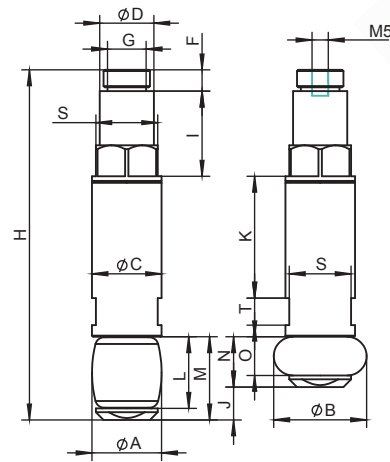

Bulging device
Dedo expansible

GBD...HU

GBD...U

A	B	C	D	F	G	H	I	J	K	L	M	N	O	S	T	g.	DESC.	Cod.
18	24	18	14	5,5	M12x1	90,5	22	9	31,5	18,5	21,5	13	10	16	7	39,7	GBD18U - 8Y00212	79221
24	31,5	21,3	14	5,5	M12x1	92	14	13	34,8	22	26,7	13,7	9	19	8	53,8	GBD22HU-8Y00058	79751

GBD-HD

Bulging device
Dedo expansible

GBD...HD

A	B	C	D	E	F	G	H	I	L	M	N	O	P	R	S	V	Z	g.	DESC.	Cod.
19,5	25	18	14	2,5	5,5	M12x1	70,5	14	16,5	19,5	12	9	M5	M3	16	5,3	M5	27,4	GBD18HD-8Y00057	79220