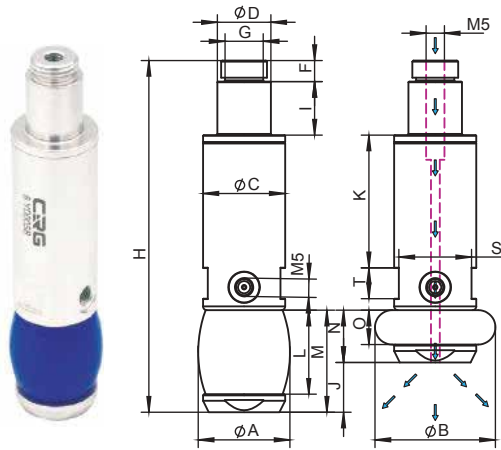

Bulging device  
Dedo expansible

GBD...HU

GBD...U

A	B	C	D	F	G	H	I	J	K	L	M	N	O	S	T	g.	DESC.	Cod.
18	24	18	14	5,5	M12x1	90,5	22	9	31,5	18,5	21,5	13	10	16	7	39,7	<b>GBD18U - 8Y00212</b>	79221
24	31,5	21,3	14	5,5	M12x1	92	14	13	34,8	22	26,7	13,7	9	19	8	53,8	<b>GBD22HU-8Y00058</b>	79751

## GBD-HD

Bulging device  
Dedo expansible

GBD...HD

A	B	C	D	E	F	G	H	I	L	M	N	O	P	R	S	V	Z	g.	DESC.	Cod.
19,5	25	18	14	2,5	5,5	M12x1	70,5	14	16,5	19,5	12	9	M5	M3	16	5,3	M5	27,4	<b>GBD18HD-8Y00057</b>	79220