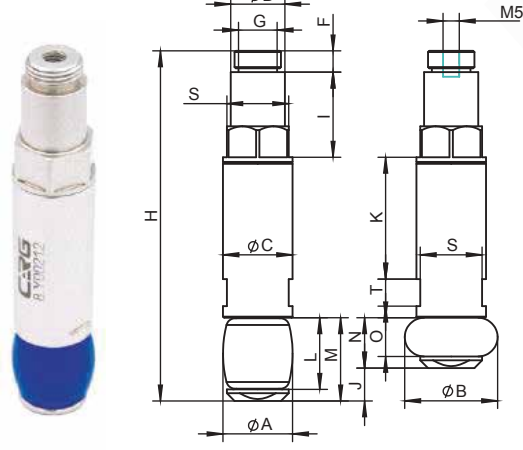

Bulging device  
Dedo expansible

GBD...HU

GBD...U

A	B	C	D	F	G	H	I	J	K	L	M	N	O	S	T	g.	DESC.	Cod.
18	24	18	14	5,5	M12x1	90,5	22	9	31,5	18,5	21,5	13	10	16	7	39,7	<b>GBD18U - 8Y00212</b>	79221
24	31,5	21,3	14	5,5	M12x1	92	14	13	34,8	22	26,7	13,7	9	19	8	53,8	<b>GBD22HU-8Y00058</b>	79751

## GBD-HD

Bulging device  
Dedo expansible

GBD...HD

A	B	C	D	E	F	G	H	I	L	M	N	O	P	R	S	V	Z	g.	DESC.	Cod.
19,5	25	18	14	2,5	5,5	M12x1	70,5	14	16,5	19,5	12	9	M5	M3	16	5,3	M5	27,4	<b>GBD18HD-8Y00057</b>	79220