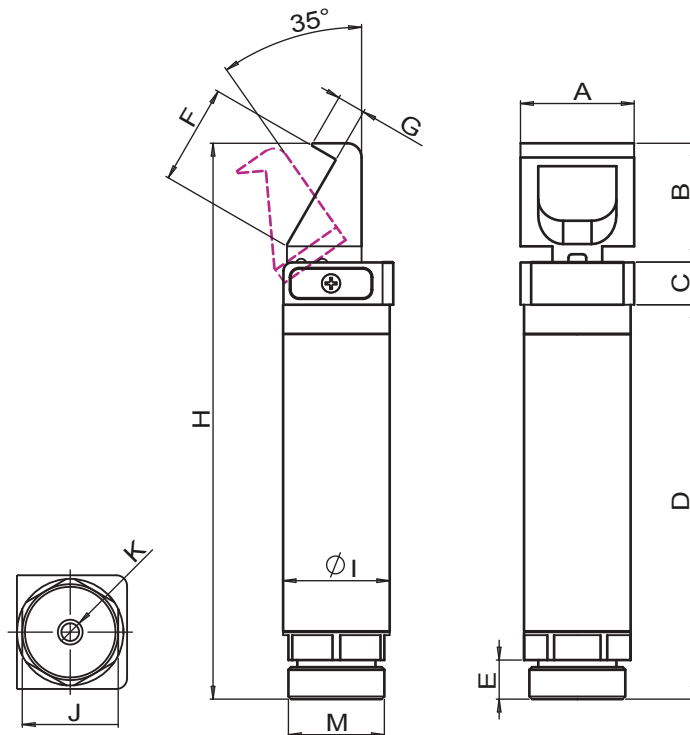

## One finger angular pneumatic grippers Pinza angular

Model	GFA14-35	GFA20-35	GFA30-35
Pressure range	2.5 ~ 8 bar		
Stroke	35°		
Piston bore	Ø10 mm	Ø16 mm	Ø25 mm
Closing torque at 6 bar	26 Ncm	100 Ncm	430 Ncm
Cycle air consumption	0.4 cm <sup>3</sup>	1.24 cm <sup>3</sup>	4.56 cm <sup>3</sup>

A	B	C	D	E	F	G	H	I	J	K	M	g.	DESC.	Cod.
14	14	10,5	49,5	5,5	13,5	4,5	74	14	12	M5	M12*1	25	<b>GFA14-35-8Y00117</b>	79224
20	20,5	9	76,5	8	20,2	6	106	20	17	M5	M17*1	65	<b>GFA20-35-8Y00118</b>	79225
30	30	12	111	11	30,5	8	153	30	27	M5	M27*1	206	<b>GFA30-35-8Y00119</b>	79731