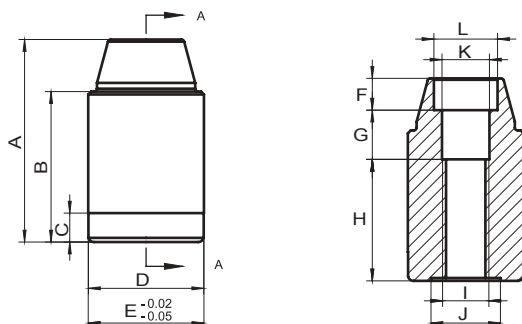

GLUA

Mould positioner
Posicionador

A	B	C	D	E	F	G	H	I	J	K	L	g.	DESC.	Cod.
35	26	5	19,92	20	5,5	8,5	21	M8	12	8,2	11	61	GLU20A-7Y00894	79289

GLUB

Mould positioner
Posicionador

A	B	C	D	E	F	G	H	g.	DESC.	Cod.
26	5	19,92	20	M8	11	15,5	10,5	42	GLU20B-7Y00895	79290