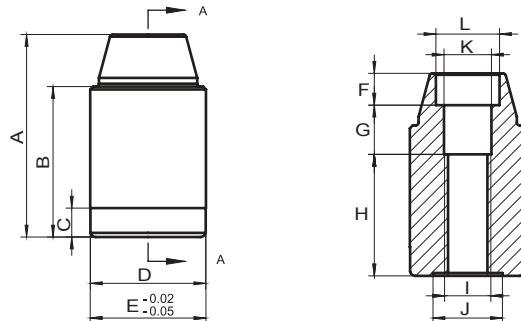

GLUA

Mould positioner
Posicionador

A	B	C	D	E	F	G	H	I	J	K	L	g.	DESC.	Cod.
35	26	5	19,92	20	5,5	8,5	21	M8	12	8,2	11	61	GLU20A-7Y00894	79289

GLUB

Mould positioner
Posicionador

A	B	C	D	E	F	G	H	g.	DESC.	Cod.
26	5	19,92	20	M8	11	15,5	10,5	42	GLU20B-7Y00895	79290