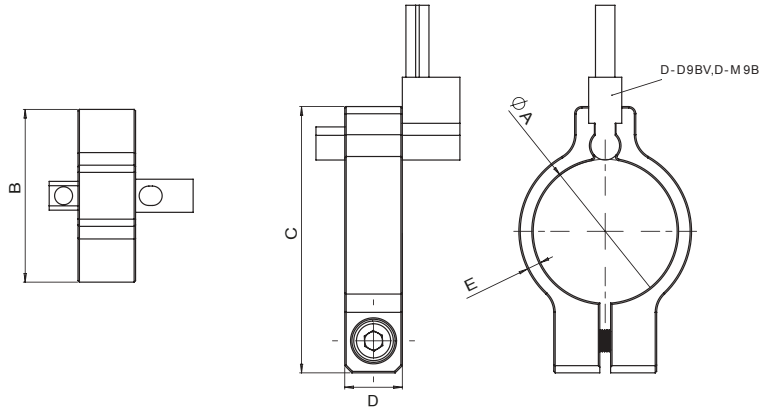

Magnetic sensor support
Soporte sensor magnetico

A	B	C	D	E	g.	DESC.	Cod.
14	18	30	8	2	14	GS-14-7Y00786	79233
20	24	37	8	2	17	GS-20-7Y00787	79724
30	34	47	8	2	25	GS-30-7Y00788	79725

DM9

Magnetic sensor
Sensor magnetico

cable	NPN	DESC.	Cod.
3 Mts.	25	DM9-BL-1Y00307	79158