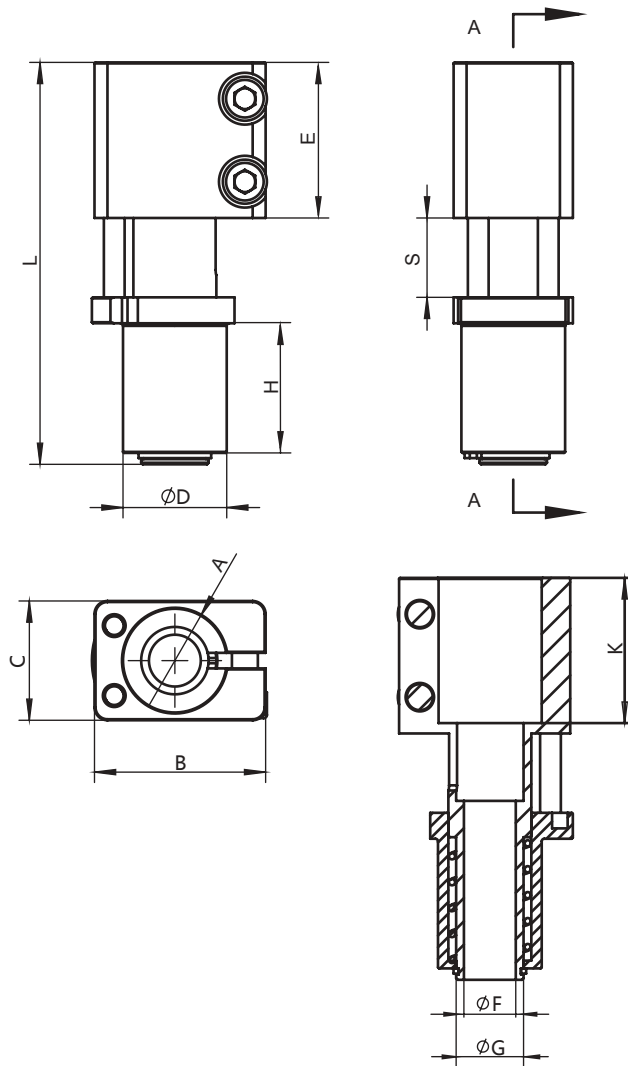

# GSP20

Buffer support  
Soporte amortiguador

A	B	C	D	E	F	G	H	L	K	S	g.	DESC.	Cod.
14	31	20	20	30	10	13	25	77,5	28	15	57	<b>GSP20-14-8Y00238</b>	79891
20	33	23	20	30	10	13	25	77,5	28	15	65	<b>GSP20-20-8Y00239</b>	79892