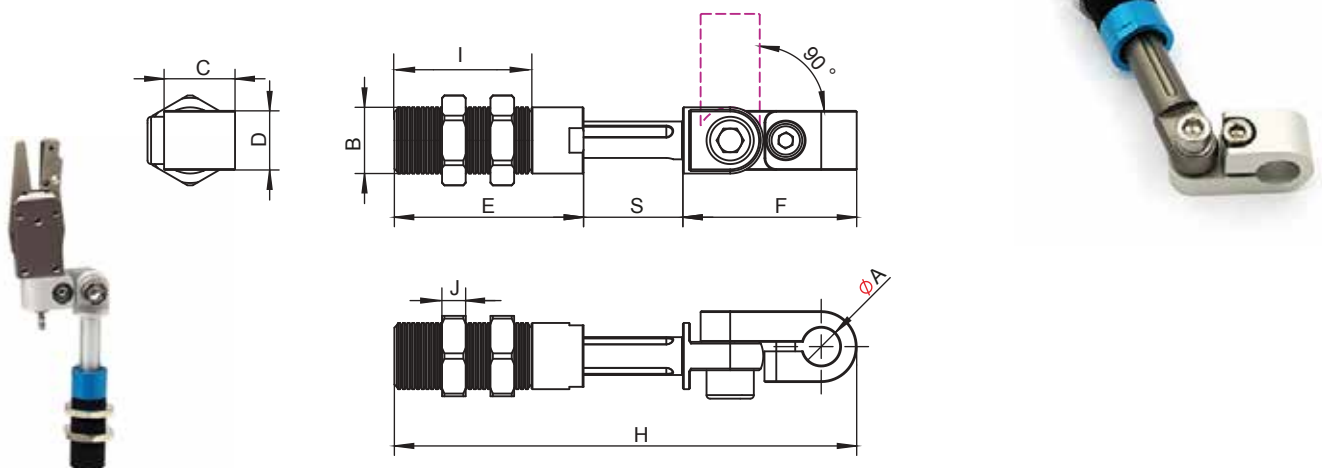

Buffer support  
Soporte compensador

A	B	C	D	E	F	H	S	g.	DESC.	Cod.
8	14	15	12,5	40	36,75	97,75	21	36	<b>GSR1421-08-8Y00241</b>	79707
10	20	20	15	50	45,50	121,50	26	74	<b>GSR2026-10-8Y00329</b>	79714
12	20	20	15	50	45,50	121,50	26	73	<b>GSR2026-12-8Y00243</b>	79708
10	20	20	15	84	45,50	180,50	51	111	<b>GSR2051-10-8Y00330</b>	79709
12	20	20	15	84	45,50	180,50	51	110	<b>GSR2051-12-8Y00331</b>	79710

# GSRT

Buffer support  
Soporte compensador

A	B	C	D	E	F	H	I	J	S	g.	DESC.	Cod.
8	M14	15	12,5	40	36,75	97,75	29	2,7	21	43	<b>GSRT1421-08-8Y00242</b>	79711
10	M20	20	15	50	45,50	121,50	39	3,9	26	92	<b>GSRT2026-10-8Y00332</b>	79712
12	M20	20	15	50	45,50	121,50	39	3,9	26	91	<b>GSRT2026-12-8Y00244</b>	79713
10	M20	20	15	84	45,50	180,50	39	3,9	51	129	<b>GSRT2051-10-8Y00333</b>	79714
12	M20	20	15	84	45,50	180,50	39	3,9	51	128	<b>GSRT2051-12-8Y00334</b>	79715