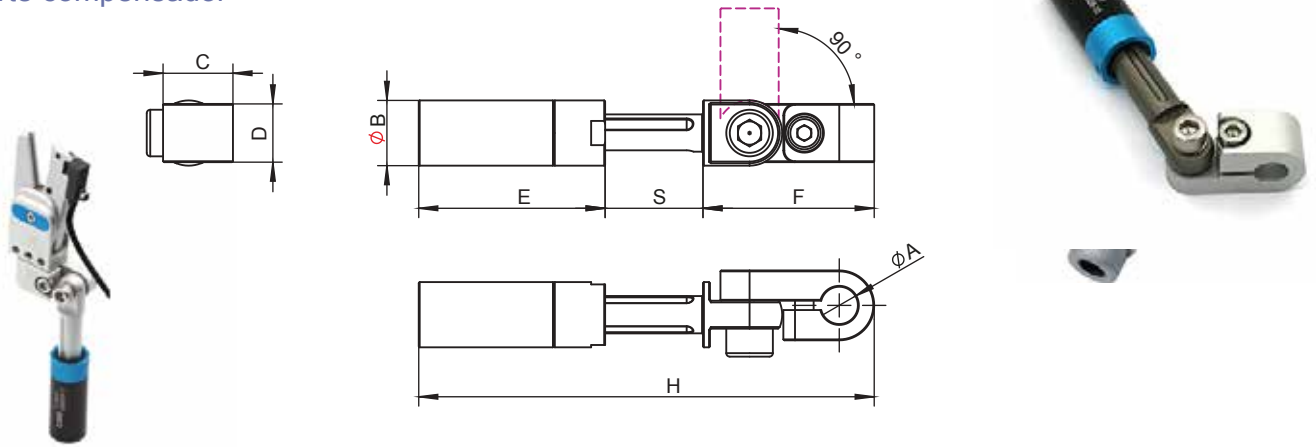

Buffer support  
Soporte compensador

A	B	C	D	E	F	H	S	g.	DESC.	Cod.
8	14	15	12,5	40	36,75	97,75	21	36	<b>GSR1421-08-8Y00241</b>	79707
10	20	20	15	50	45,50	121,50	26	74	<b>GSR2026-10-8Y00329</b>	79714
12	20	20	15	50	45,50	121,50	26	73	<b>GSR2026-12-8Y00243</b>	79708
10	20	20	15	84	45,50	180,50	51	111	<b>GSR2051-10-8Y00330</b>	79709
12	20	20	15	84	45,50	180,50	51	110	<b>GSR2051-12-8Y00331</b>	79710

# GSRT

Buffer support  
Soporte compensador

A	B	C	D	E	F	H	I	J	S	g.	DESC.	Cod.
8	M14	15	12,5	40	36,75	97,75	29	2,7	21	43	<b>GSRT1421-08-8Y00242</b>	79711
10	M20	20	15	50	45,50	121,50	39	3,9	26	92	<b>GSRT2026-10-8Y00332</b>	79712
12	M20	20	15	50	45,50	121,50	39	3,9	26	91	<b>GSRT2026-12-8Y00244</b>	79713
10	M20	20	15	84	45,50	180,50	39	3,9	51	129	<b>GSRT2051-10-8Y00333</b>	79714
12	M20	20	15	84	45,50	180,50	39	3,9	51	128	<b>GSRT2051-12-8Y00334</b>	79715