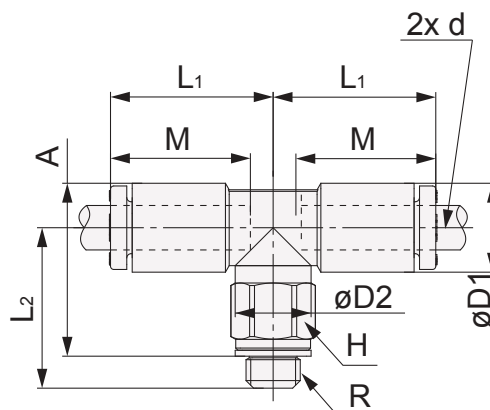

# KQ2T

Double tube T  
Conector T

d	D	L <sub>1</sub>	L <sub>2</sub>	M	Q	O	N	g.	DESC.	Cod.
Ø4	8,20	15,30	19,40	13,3	5,7	6	3,20	2,8	KQ2T04-00A-1Y03077	79408
Ø6	10,40	16,40	21,50	13,3	6,8	6	3,20	3,8	KQ2T06-00A-1Y03076	79410
Ø8	13,20	18,20	24,80	14,2	8,4	8	4,20	7,0	KQ2T08-00A-1Y00761	79412
Ø10	15,90	20,60	28,60	15,6	9,6	8	4,20	11,0	KQ2T10-00A-1Y13195	79413

# KQ2T-M

T- shaped connection  
Conector T

d	R	H	D <sub>1</sub>	D <sub>2</sub>	L <sub>1</sub>	L <sub>2</sub>	A	M	g.	DESC.	Cod.
Ø4	M5x08	7	8,20	7	15,40	14,80	15,90	13,30	2,8	KQ2T04-M5A-1Y01536	79409
Ø6	M5x08	7	10,40	7	14,50	16,50	18,70	13,30	11,0	KQ2T06-M5A-1Y03052	79411