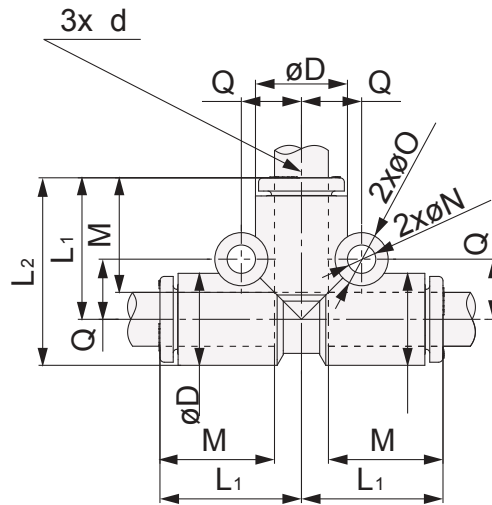

# KQ2T

Double tube T  
Conector T

d	D	L <sub>1</sub>	L <sub>2</sub>	M	Q	O	N	g.	DESC.	Cod.
Ø4	8,20	15,30	19,40	13,3	5,7	6	3,20	2,8	KQ2T04-00A-1Y03077	79408
Ø6	10,40	16,40	21,50	13,3	6,8	6	3,20	3,8	KQ2T06-00A-1Y03076	79410
Ø8	13,20	18,20	24,80	14,2	8,4	8	4,20	7,0	KQ2T08-00A-1Y00761	79412
Ø10	15,90	20,60	28,60	15,6	9,6	8	4,20	11,0	KQ2T10-00A-1Y13195	79413

# KQ2T-M

T- shaped connection  
Conector T

d	R	H	D <sub>1</sub>	D <sub>2</sub>	L <sub>1</sub>	L <sub>2</sub>	A	M	g.	DESC.	Cod.
Ø4	M5x08	7	8,20	7	15,40	14,80	15,90	13,30	2,8	KQ2T04-M5A-1Y01536	79409
Ø6	M5x08	7	10,40	7	14,50	16,50	18,70	13,30	11,0	KQ2T06-M5A-1Y03052	79411