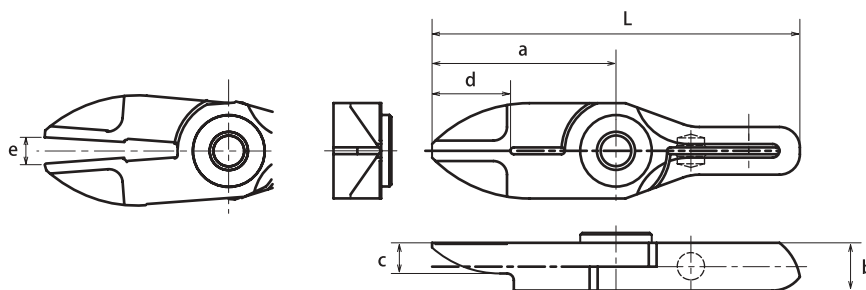

NY-AJ

Straight blades for plastic
Cuchillas rectas sin biselar

a	b	c	d	e	L	g.	DESC.	Cod.
22	7	5	10,5	4	53	22	NY05AJ	79862
24	7,2	5	12	6	57	28	NY10AJ	79863

NY-AJL

Straight long blades for plastic
Cuchillas rectas sin biselar s/larga