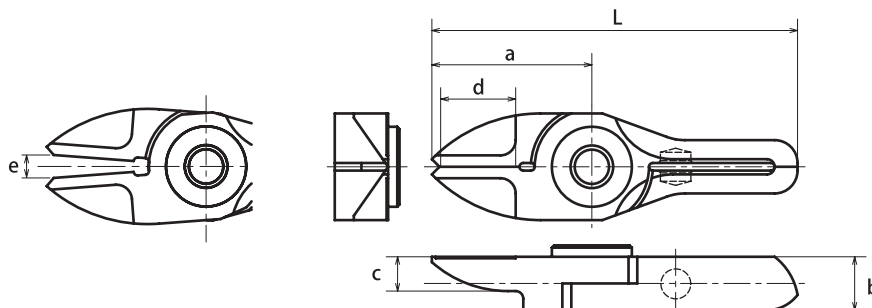

NY-AJ

Straight blades for plastic
Cuchillas rectas sin biselar

a	b	c	d	e	L	g.	DESC.	Cod.
22	7	5	10,5	4	53	22	NY05AJ	79862
24	7,2	5	12	6	57	28	NY10AJ	79863

NY-AJL

Straight long blades for plastic
Cuchillas rectas sin biselar s/larga