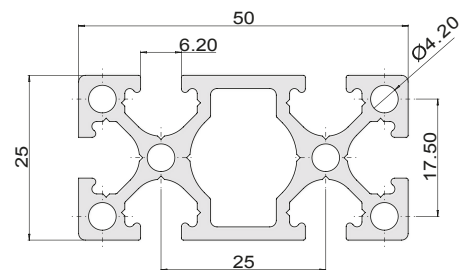

Extruded Profiles  
Perfiles extruidos

**PEP1818**

**PEP2525**

**PEP5025**

Longitud	g.	Tapa	DESC.	Cod.
1000	425	4.Y00517	<b>PEP1818-1000 4.Y00075</b>	79889
2000	850	4.Y00517	<b>PEP1818-2000 4.Y00078</b>	79890
1000	610	4.Y00070	<b>PEP2525-1000 4.Y00050</b>	79131
2000	1220	4.Y00070	<b>PEP2525-2000 4.Y00051</b>	79132
1000	1040	4.Y00071	<b>PEP5025-1000 4.Y00056</b>	79679
2000	2080	4.Y00071	<b>PEP5025-2000 4.Y00057</b>	79133