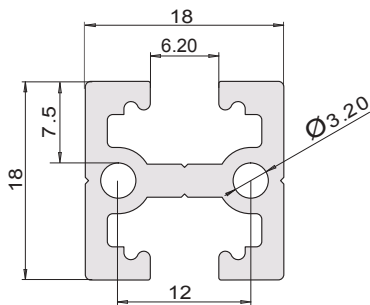

Extruded Profiles  
Perfiles extruidos

**PEP1818**

**PEP2525**

**PEP5025**

Longitud	g.	Tapa	DESC.	Cod.
1000	425	4.Y00517	<b>PEP1818-1000 4.Y00075</b>	79889
2000	850	4.Y00517	<b>PEP1818-2000 4.Y00078</b>	79890
1000	610	4.Y00070	<b>PEP2525-1000 4.Y00050</b>	79131
2000	1220	4.Y00070	<b>PEP2525-2000 4.Y00051</b>	79132
1000	1040	4.Y00071	<b>PEP5025-1000 4.Y00056</b>	79679
2000	2080	4.Y00071	<b>PEP5025-2000 4.Y00057</b>	79133