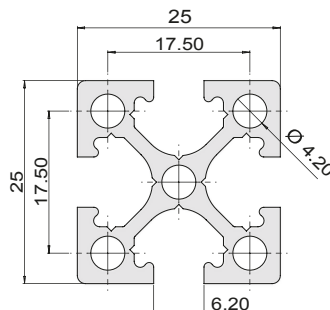

Extruded Profiles  
Perfiles extruidos

**PEP1818**

**PEP2525**

**PEP5025**

Longitud	g.	Tapa	DESC.	Cod.
1000	425	4.Y00517	<b>PEP1818-1000 4.Y00075</b>	79889
2000	850	4.Y00517	<b>PEP1818-2000 4.Y00078</b>	79890
1000	610	4.Y00070	<b>PEP2525-1000 4.Y00050</b>	79131
2000	1220	4.Y00070	<b>PEP2525-2000 4.Y00051</b>	79132
1000	1040	4.Y00071	<b>PEP5025-1000 4.Y00056</b>	79679
2000	2080	4.Y00071	<b>PEP5025-2000 4.Y00057</b>	79133