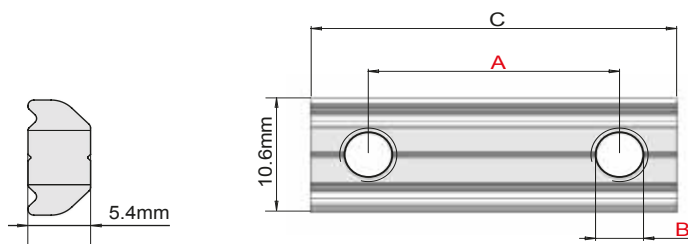

# PTN

T-Nuts  
Tuercas-T

| A  | B  | C   | g. | DESC.                 | Cod.  |
|----|----|-----|----|-----------------------|-------|
| M4 | 15 | 7,7 | 5  | PTN-M4 7Y00651 TUERCA | 79475 |
| M5 | 15 | 7,5 | 5  | PTN-M5 7Y00425 TUERCA | 79476 |
| M6 | 15 | 7,5 | 5  | PTN-M6 7Y00652 TUERCA | 79483 |

# PTNL

| A  | B  | C   | g. | DESC.                           | Cod.  |
|----|----|-----|----|---------------------------------|-------|
| 15 | M5 | 25  | 9  | PTNL-M5P15 7Y00655 TUERCA LARGA | 79477 |
| 25 | M5 | 35  | 13 | PTNL-M5P25 7Y00658 TUERCA LARGA | 79478 |
| 35 | M5 | 45  | 16 | PTNL-M5P35 7Y00661 TUERCA LARGA | 79479 |
| 60 | M5 | 70  | 26 | PTNL-M5P60 7Y00664 TUERCA LARGA | 79480 |
| 90 | M5 | 100 | 38 | PTNL-M5P90 7Y00665 TUERCA LARGA | 79481 |

# PTNR

| A  | B    | C   | D   | E   | g. | DESC.                            | Cod.  |
|----|------|-----|-----|-----|----|----------------------------------|-------|
| M5 | 10,6 | 5,3 | 6,2 | 3,8 | 2  | PTNR-M5P15 7.Y00655 TUERCA LARGA | 79482 |