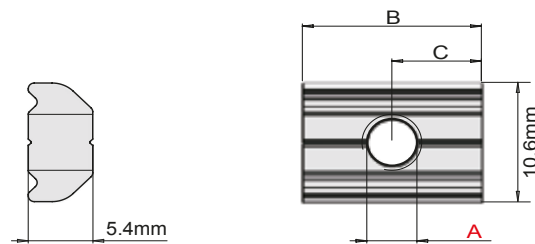

# PTN

T-Nuts  
Tuercas-T

| A  | B  | C   | g. | DESC.                 | Cod.  |
|----|----|-----|----|-----------------------|-------|
| M4 | 15 | 7,7 | 5  | PTN-M4 7Y00651 TUERCA | 79475 |
| M5 | 15 | 7,5 | 5  | PTN-M5 7Y00425 TUERCA | 79476 |
| M6 | 15 | 7,5 | 5  | PTN-M6 7Y00652 TUERCA | 79483 |

# PTNL

| A  | B  | C   | g. | DESC.                           | Cod.  |
|----|----|-----|----|---------------------------------|-------|
| 15 | M5 | 25  | 9  | PTNL-M5P15 7Y00655 TUERCA LARGA | 79477 |
| 25 | M5 | 35  | 13 | PTNL-M5P25 7Y00658 TUERCA LARGA | 79478 |
| 35 | M5 | 45  | 16 | PTNL-M5P35 7Y00661 TUERCA LARGA | 79479 |
| 60 | M5 | 70  | 26 | PTNL-M5P60 7Y00664 TUERCA LARGA | 79480 |
| 90 | M5 | 100 | 38 | PTNL-M5P90 7Y00665 TUERCA LARGA | 79481 |

# PTNR

| A  | B    | C   | D   | E   | g. | DESC.                            | Cod.  |
|----|------|-----|-----|-----|----|----------------------------------|-------|
| M5 | 10,6 | 5,3 | 6,2 | 3,8 | 2  | PTNR-M5P15 7.Y00655 TUERCA LARGA | 79482 |