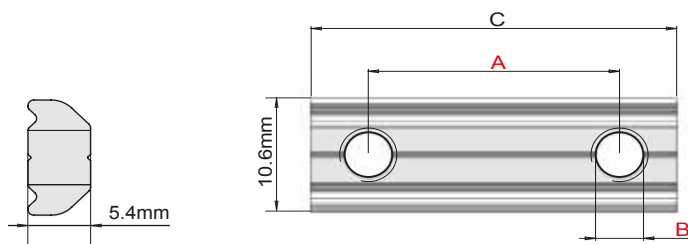

PTN

T-Nuts
Tuercas-T

A	B	C	g.	DESC.	Cod.
M4	15	7,7	5	PTN-M4 7Y00651 TUERCA	79475
M5	15	7,5	5	PTN-M5 7Y00425 TUERCA	79476
M6	15	7,5	5	PTN-M6 7Y00652 TUERCA	79483

PTNL

A	B	C	g.	DESC.	Cod.
15	M5	25	9	PTNL-M5P15 7Y00655 TUERCA LARGA	79477
25	M5	35	13	PTNL-M5P25 7Y00658 TUERCA LARGA	79478
35	M5	45	16	PTNL-M5P35 7Y00661 TUERCA LARGA	79479
60	M5	70	26	PTNL-M5P60 7Y00664 TUERCA LARGA	79480
90	M5	100	38	PTNL-M5P90 7Y00665 TUERCA LARGA	79481

PTNR

A	B	C	D	E	g.	DESC.	Cod.
M5	10,6	5,3	6,2	3,8	2	PTNR-M5P15 7.Y00655 TUERCA LARGA	79482