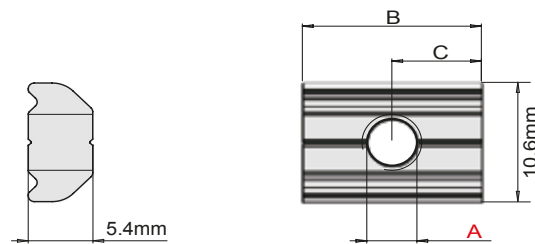

PTN

T-Nuts
Tuercas-T

A	B	C	g.	DESC.	Cod.
M4	15	7,7	5	PTN-M4 7Y00651 TUERCA	79475
M5	15	7,5	5	PTN-M5 7Y00425 TUERCA	79476
M6	15	7,5	5	PTN-M6 7Y00652 TUERCA	79483

PTNL

A	B	C	g.	DESC.	Cod.
15	M5	25	9	PTNL-M5P15 7Y00655 TUERCA LARGA	79477
25	M5	35	13	PTNL-M5P25 7Y00658 TUERCA LARGA	79478
35	M5	45	16	PTNL-M5P35 7Y00661 TUERCA LARGA	79479
60	M5	70	26	PTNL-M5P60 7Y00664 TUERCA LARGA	79480
90	M5	100	38	PTNL-M5P90 7Y00665 TUERCA LARGA	79481

PTNR

A	B	C	D	E	g.	DESC.	Cod.
M5	10,6	5,3	6,2	3,8	2	PTNR-M5P15 7.Y00655 TUERCA LARGA	79482