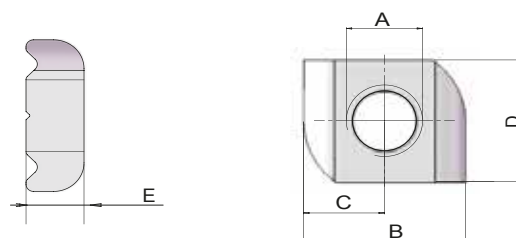

PTNR

A	B	C	D	E	g.	DESC.	Cod.
M5	10,6	5,3	6,2	3,8	2	PTNR-M5P15 7.Y00655 TUERCA LARGA	79482