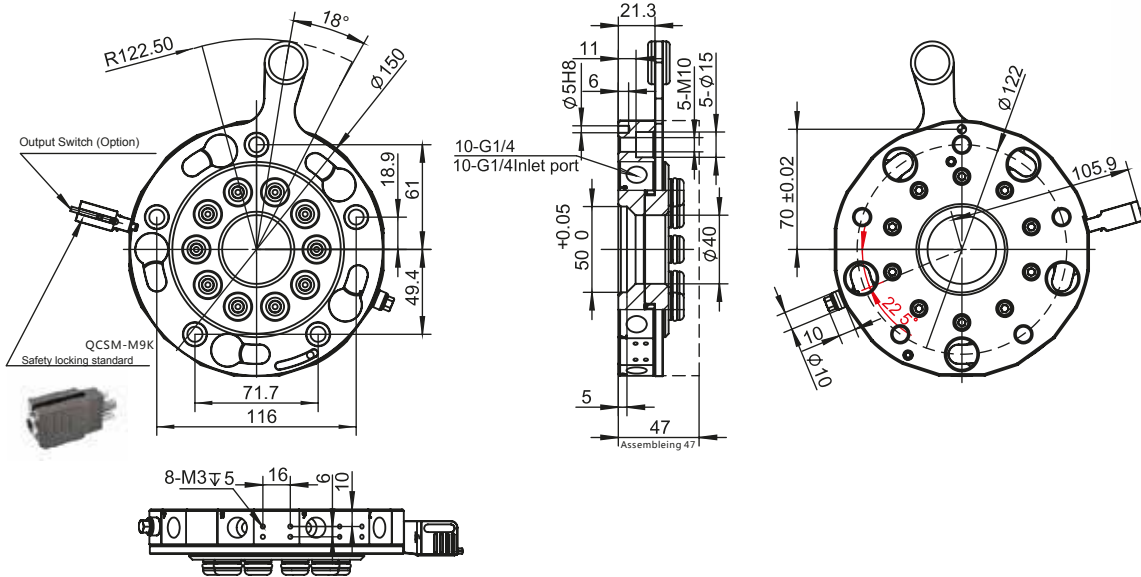

QCR150K

Robot side quick changer
Cambio rapido lado robot

g.	DESC.	Cod.
1159	QC-R150K-8Y00376 CAMBIO	79166

QCG150

Gripper side quick changer
Cambio rapido lado pinza

g.	DESC.	Cod.
837	QC-G150-8Y00377 CAMBIO	79163