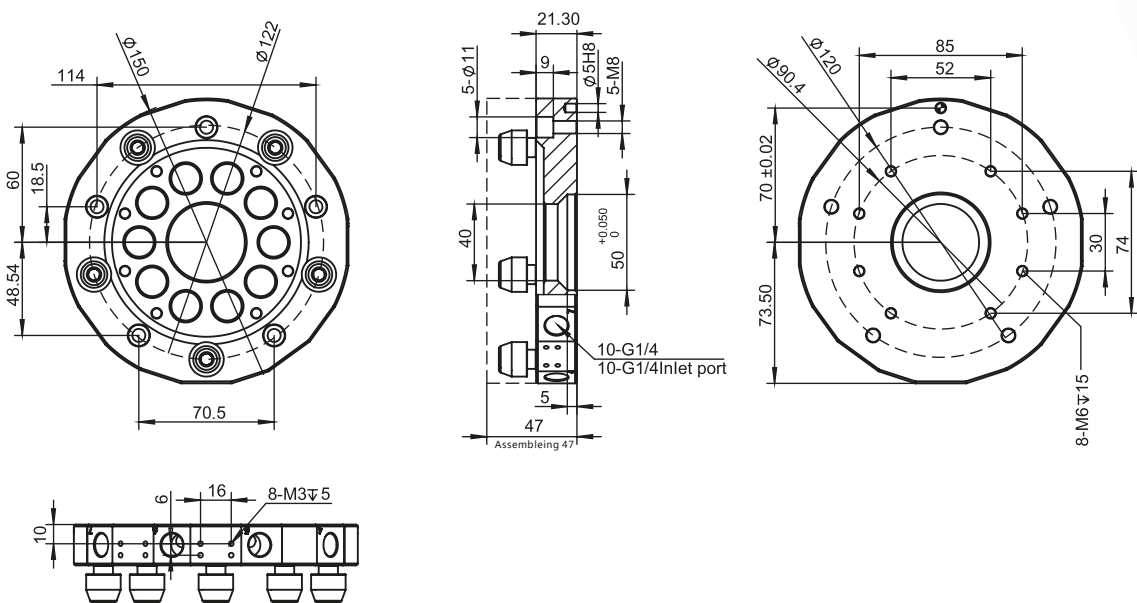

QCR150K

Robot side quick changer
Cambio rapido lado robot

g.	DESC.	Cod.
1159	QC-R150K-8Y00376 CAMBIO	79166

QCG150

Gripper side quick changer
Cambio rapido lado pinza

g.	DESC.	Cod.
837	QC-G150-8Y00377 CAMBIO	79163