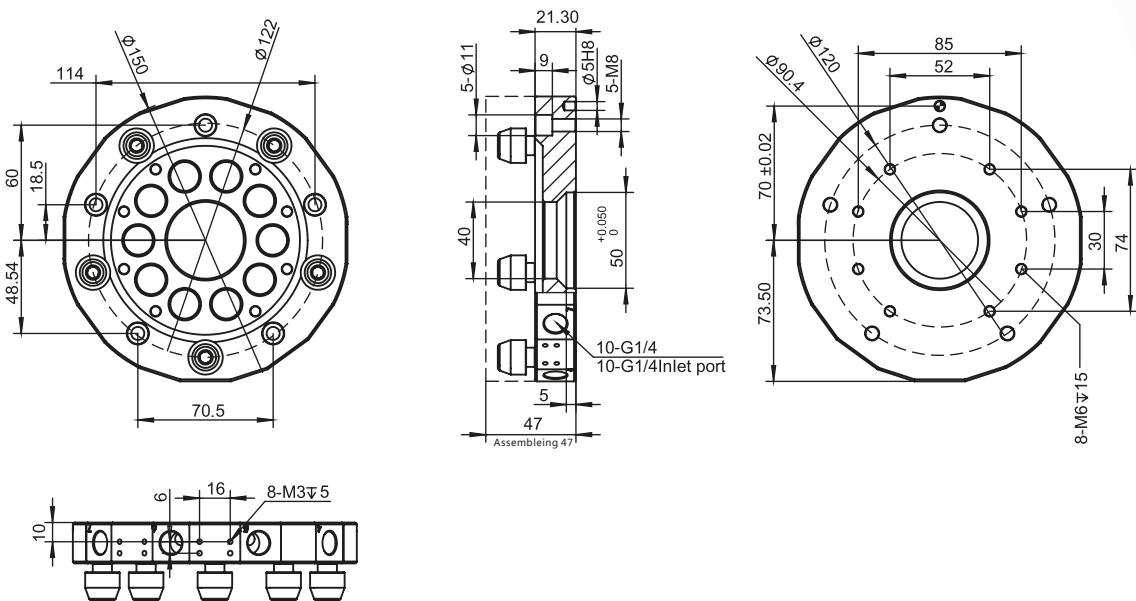

QCR150K

Robot side quick changer
Cambio rapido lado robot

g.	DESC.	Cod.
1159	QC-R150K-8Y00376 CAMBIO	79166

QCG150

Gripper side quick changer
Cambio rapido lado pinza

g.	DESC.	Cod.
837	QC-G150-8Y00377 CAMBIO	79163