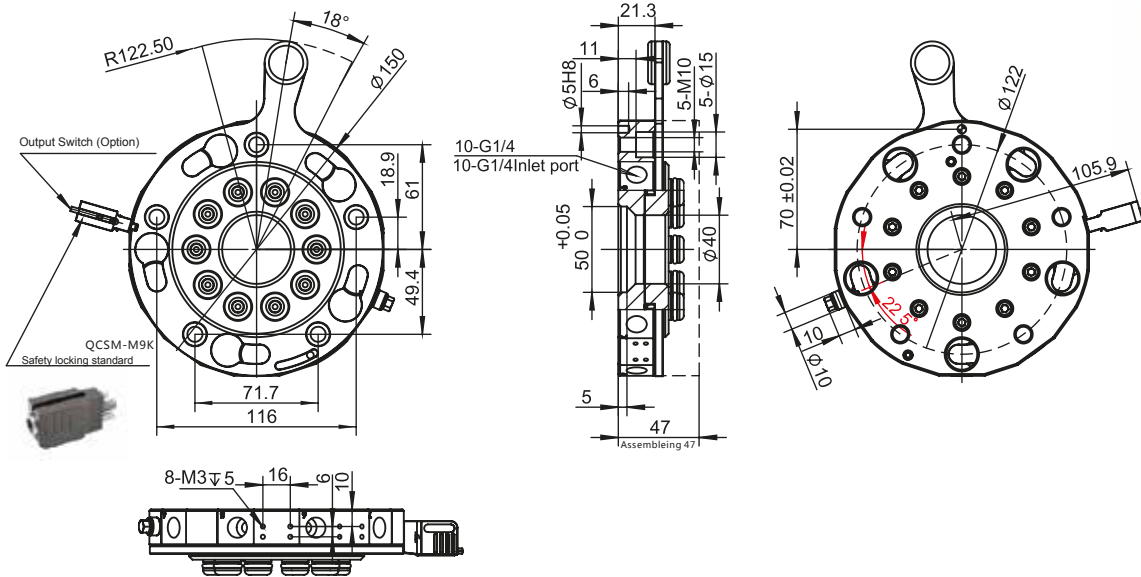

QCR150K

Robot side quick changer
Cambio rapido lado robot

g.	DESC.	Cod.
1159	QC-R150K-8Y00376 CAMBIO	79166

QCG150

Gripper side quick changer
Cambio rapido lado pinza

g.	DESC.	Cod.
837	QC-G150-8Y00377 CAMBIO	79163