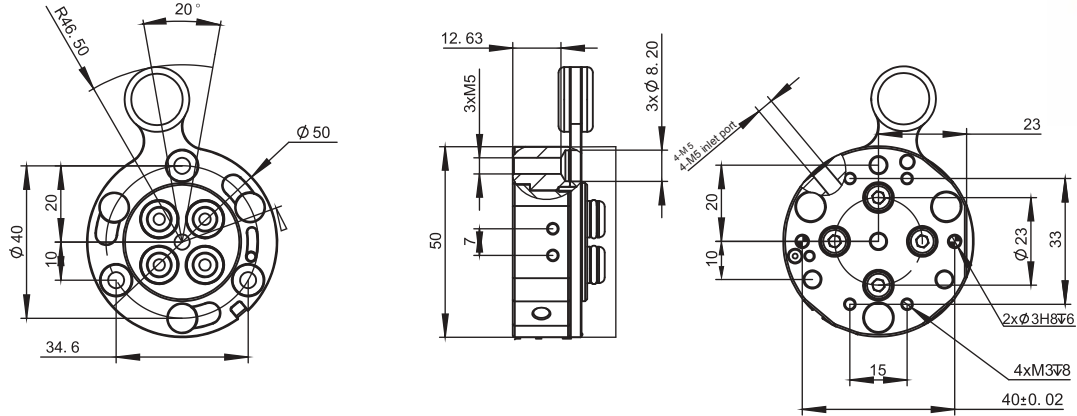

# QCR50

Robot side quick changer  
Cambio rapido lado robot

g.	DESC.	Cod.
103	QC-R50-8Y00054 CAMBIO	79853

# QCR50K

Robot side quick changer, safety loking  
Cambio rapido lado robot, bloqueo de seguridad

g.	DESC.	Cod.
103	QC-R50K-8Y00402 CAMBIO	79855