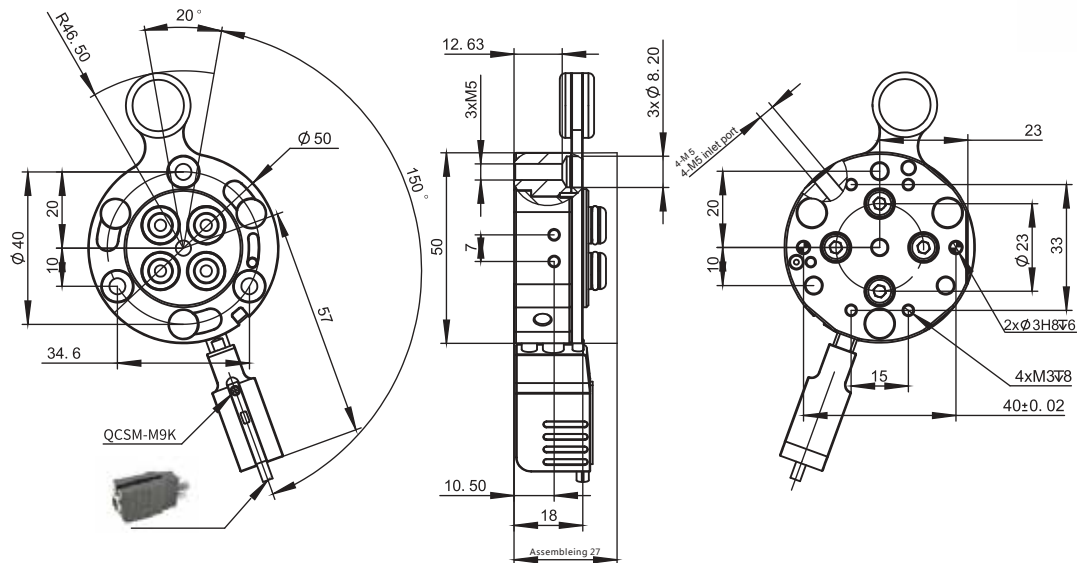

# QCR50

Robot side quick changer  
Cambio rapido lado robot

g.	DESC.	Cod.
103	QC-R50-8Y00054 CAMBIO	79853

# QCR50K

Robot side quick changer, safety loking  
Cambio rapido lado robot, bloqueo de seguridad

g.	DESC.	Cod.
103	QC-R50K-8Y00402 CAMBIO	79855