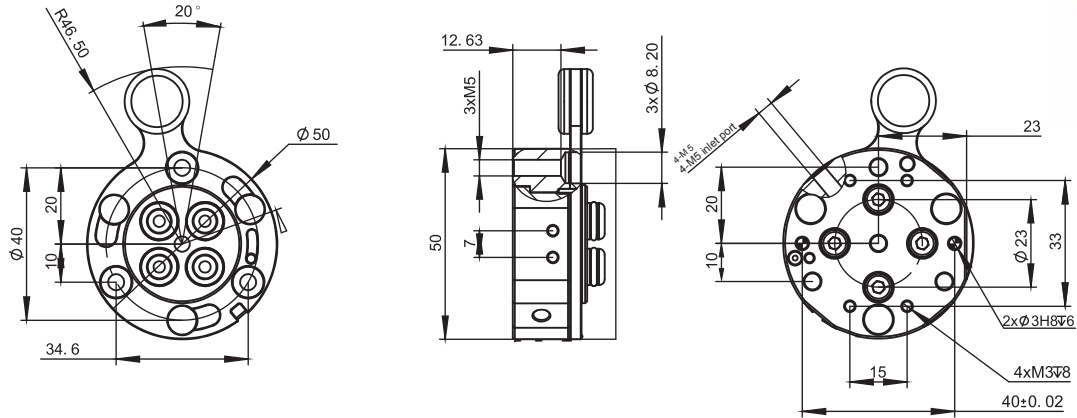

QCR50

Robot side quick changer
Cambio rapido lado robot

g.	DESC.	Cod.
103	QC-R50-8Y00054 CAMBIO	79853

QCR50K

Robot side quick changer, safety loking
Cambio rapido lado robot, bloqueo de seguridad

g.	DESC.	Cod.
103	QC-R50K-8Y00402 CAMBIO	79855