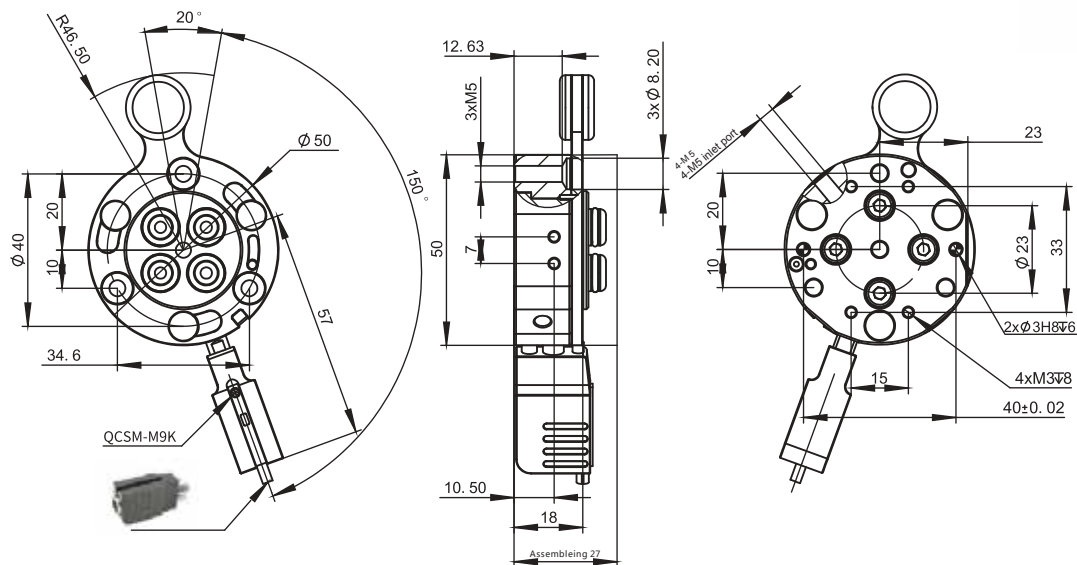

QCR50

Robot side quick changer
Cambio rapido lado robot

g.	DESC.	Cod.
103	QC-R50-8Y00054 CAMBIO	79853

QCR50K

Robot side quick changer, safety loking
Cambio rapido lado robot, bloqueo de seguridad

g.	DESC.	Cod.
103	QC-R50K-8Y00402 CAMBIO	79855