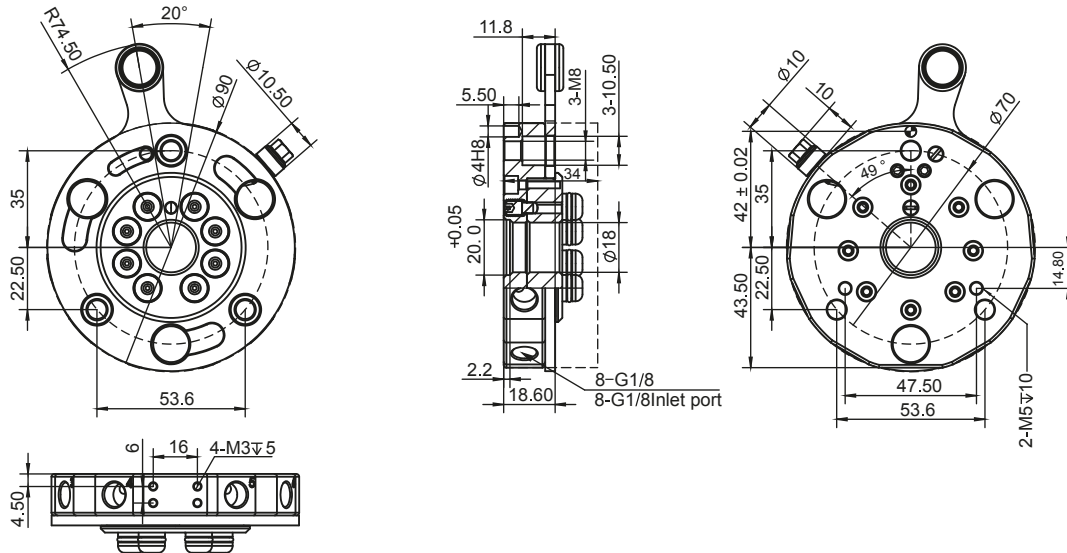

QCR90

Robot side quick changer
Cambio rapido lado robot

g.	DESC.	Cod.
318	QC-R90-8Y00032 CAMBIO	79167

QCR90K

Robot side quick changer, safety loking
Cambio rapido lado robot, bloqueo de seguridad

g.	DESC.	Cod.
318	QC-R90K-8Y00359 CAMBIO	79168