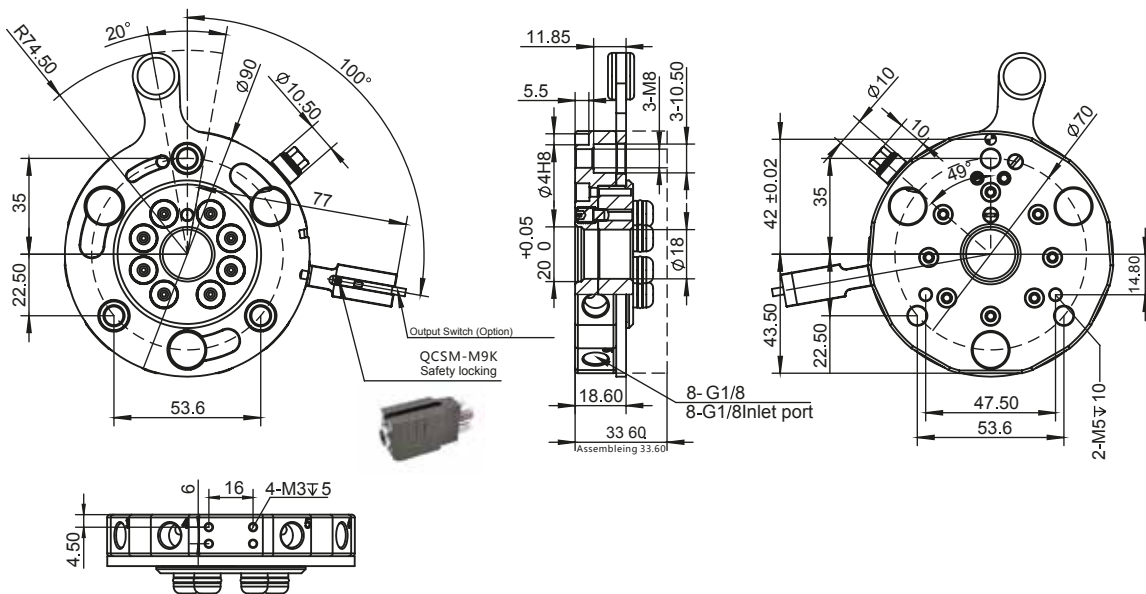

QCR90

Robot side quick changer
Cambio rapido lado robot

g.	DESC.	Cod.
318	QC-R90-8Y00032 CAMBIO	79167

QCR90K

Robot side quick changer, safety loking
Cambio rapido lado robot, bloqueo de seguridad

g.	DESC.	Cod.
318	QC-R90K-8Y00359 CAMBIO	79168