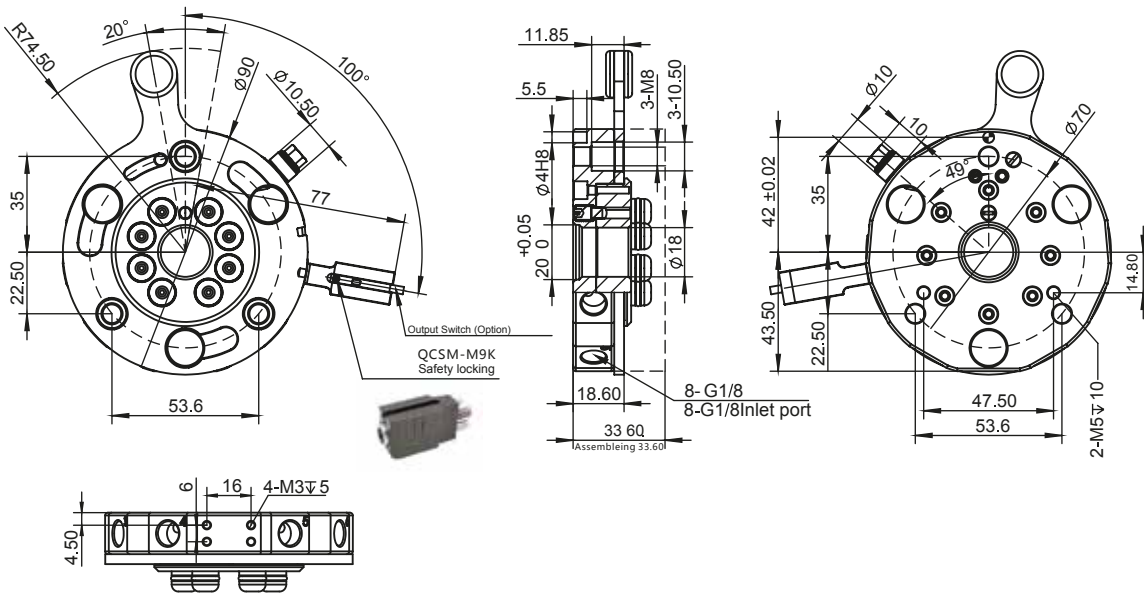

# QCR90

Robot side quick changer  
Cambio rapido lado robot

g.	DESC.	Cod.
318	QC-R90-8Y00032 CAMBIO	79167

# QCR90K

Robot side quick changer, safety loking  
Cambio rapido lado robot, bloqueo de seguridad

g.	DESC.	Cod.
318	QC-R90K-8Y00359 CAMBIO	79168