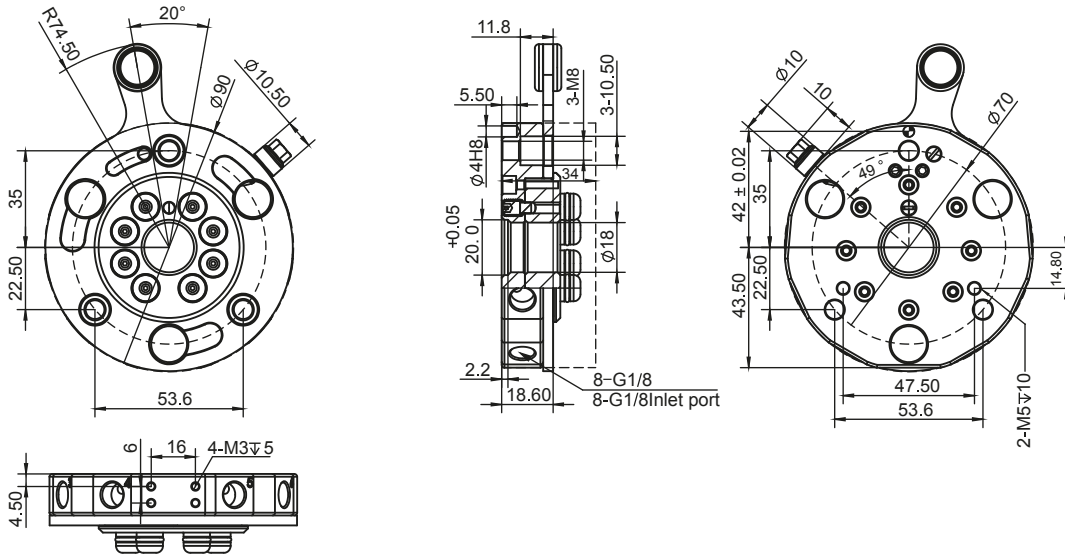

# QCR90

Robot side quick changer  
Cambio rapido lado robot

g.	DESC.	Cod.
318	QC-R90-8Y00032 CAMBIO	79167

# QCR90K

Robot side quick changer, safety loking  
Cambio rapido lado robot, bloqueo de seguridad

g.	DESC.	Cod.
318	QC-R90K-8Y00359 CAMBIO	79168