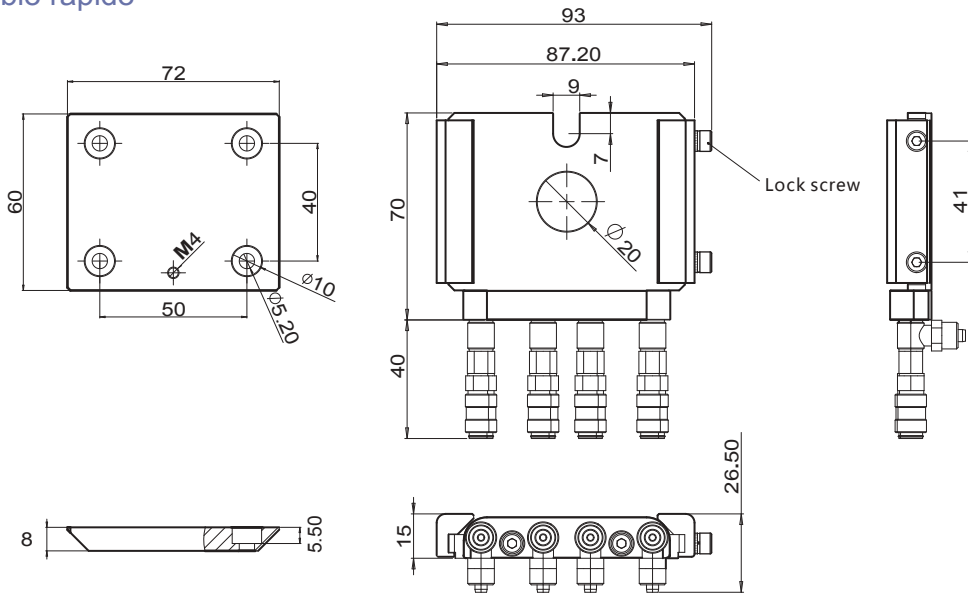

QCS60

Quick changer
Cambio rapido

QCS-G60 gripper side

QCS-R60 robot side

g.	DESC.	Cod.
148	QCS-R60-8Y00081 CAMBIO RAPIDO	79177
79	QCS-G60-8Y00082 CAMBIO RAPIDO	79175

QCS100

Quick changer
Cambio rapido

QCS-G100 gripper side

QCS-R100 robot side

g.	DESC.	Cod.
463	QCS-R100-7Y00332 CAMBIO RAPIDO	79176
240	QCS-G100-7Y00175 CAMBIO RAPIDO	79174