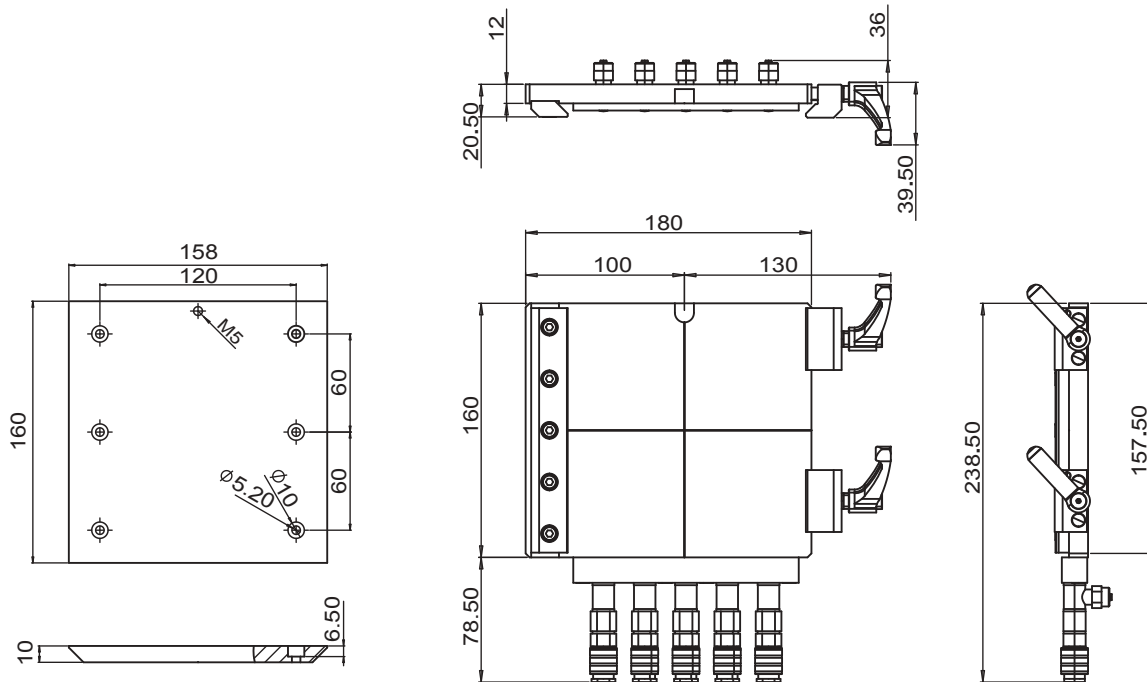

# QCS160

Quick changer  
Cambio rapido

QCS-G160 gripper side

QCS-R160 robot side

g.	DESC.	Cod.
1198	QCS-R160-7Y00161 CAMBIO RAPIDO	79659
634	QCS-G160-7Y00160 CAMBIO RAPIDO	79658