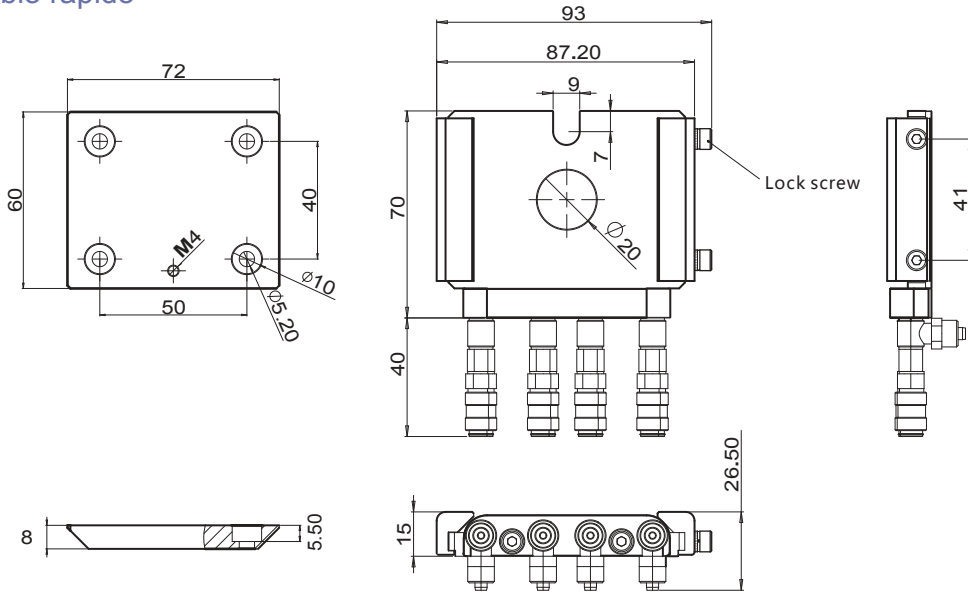

# QCS60

Quick changer  
Cambio rapido

QCS-G60 gripper side

QCS-R60 robot side

g.	DESC.	Cod.
148	QCS-R60-8Y00081 CAMBIO RAPIDO	79177
79	QCS-G60-8Y00082 CAMBIO RAPIDO	79175

# QCS100

Quick changer  
Cambio rapido

QCS-G100 gripper side

QCS-R100 robot side

g.	DESC.	Cod.
463	QCS-R100-7Y00332 CAMBIO RAPIDO	79176
240	QCS-G100-7Y00175 CAMBIO RAPIDO	79174