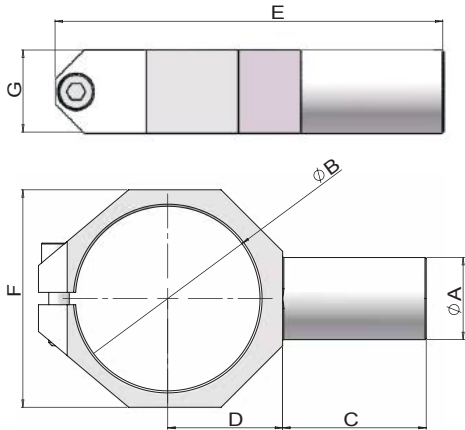

## NR Nipper mounting bracket Soporte para corte

A	B	C	D	E	F	G	g.	DESC.	Cod.
20	45	35	28	94,5	53	20	65	SCE-NR20-7Y00331	79206
20	56	40	33	111	65	25	110	SCE-NR30-7Y00261	79207