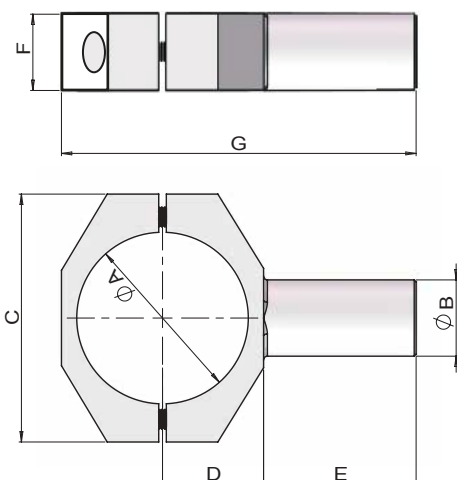

## NR Nipper mounting bracket Soporte para corte

A	B	C	D	E	F	G	g.	DESC.	Cod.
20	45	35	28	94,5	53	20	65	SCE-NR20-7Y00331	79206
20	56	40	33	111	65	25	110	SCE-NR30-7Y00261	79207

## NS Nipper mounting bracket Soporte para corte

A	B	C	D	E	F	G	g.	DESC.	Cod.
45	20	65	28	40	20	94	111	SCE1-NS20-7Y00692	79643
56	20	76	33	40	20	106	123	SCE1-NS30-7Y00693	79208