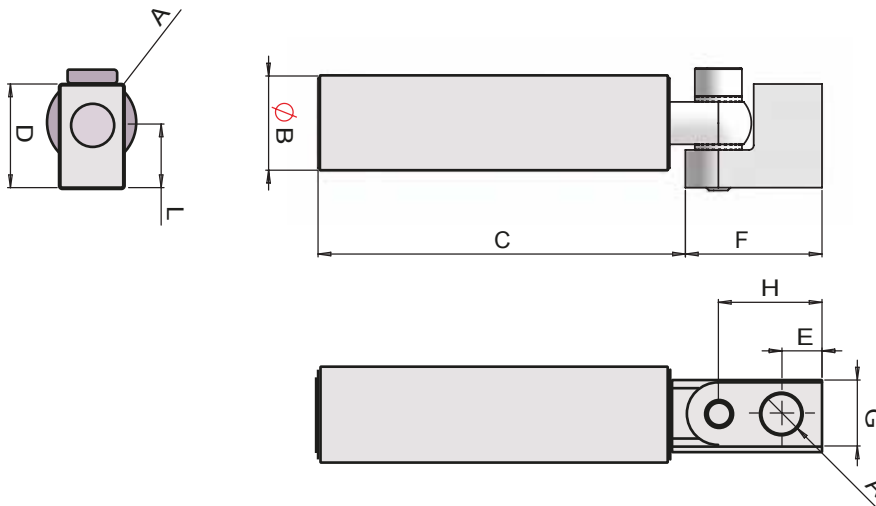

Elbow arm for vacuum cup  
Brazo codo para vacio

A	B	C	D	E	F	G	H	L	g.	DESC.	Cod.
M5	10	45	16,5	5,5	19	10	22	11	18	<b>SEAV-M510L45-7Y00432</b>	79630
M5	10	90	16,5	5,5	19	10	22	11	27	<b>SEAV-M510L90-7Y00433</b>	79631
G1/8	14	60	22	8,5	29	14	22	13,5	33	<b>SEAV-G1814L60-7Y00258</b>	79632
G1/8	14	120	22	8,5	29	14	22	13,5	50	<b>SEAV-G1814L120-7Y00434</b>	79633
G1/8	20	78	22	8,5	29	14	22	13,5	60	<b>SEAV-G1820L78-7Y00435</b>	79457
G1/8	20	153	22	8,5	29	14	22	13,5	100	<b>SEAV-G1820L153-7Y00247</b>	79456
G1/4	20	75	27	12	38	20	28	15	75	<b>SEAV-G1420L75-7Y00436</b>	79634
G1/4	20	150	27	12	38	20	28	15	115	<b>SEAV-G1420L150-7Y00437</b>	79455