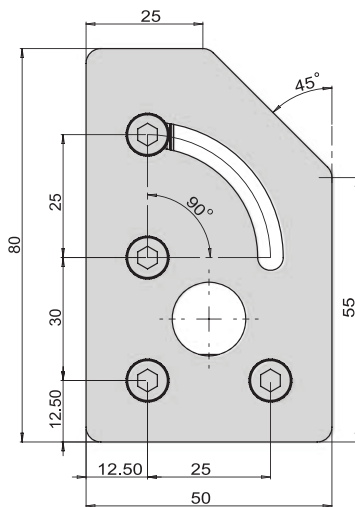

SFPA50

T	DESC.	Cod.
3	SFPA50T-7Y00640-T	79613