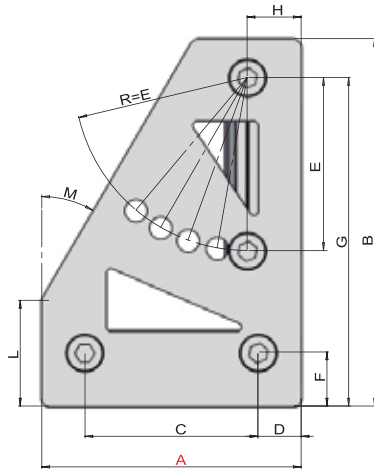

Fixing plate with adjustable angle  
Pletina union angulo ajustable

A	B	C	D	E	F	G	H	L	M	T	DESC.	Cod.
60	85	40	10	40	12,5	76	12,5	25	30°	3	SFP-A60T 7Y00637-T PLETINA UNION	79611
90	95	60	15	50	12,5	86	12,5	25	30°	3	SFP-A90T 7Y00638-T PLETINA UNION	79254
70	100	50	10	40	20	90	20	40	27°	3	SFP-A60T 7Y00639-T PLETINA UNION	79612