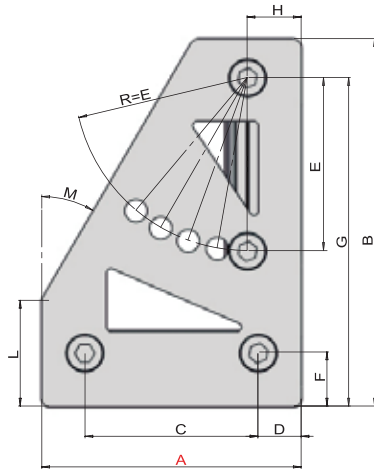

Fixing plate with adjustable angle
Pletina union angulo ajustable

A	B	C	D	E	F	G	H	L	M	T	DESC.	Cod.
60	85	40	10	40	12,5	76	12,5	25	30°	3	SFP-A60T 7Y00637-T PLETINA UNION	79611
90	95	60	15	50	12,5	86	12,5	25	30°	3	SFP-A90T 7Y00638-T PLETINA UNION	79254
70	100	50	10	40	20	90	20	40	27°	3	SFP-A60T 7Y00639-T PLETINA UNION	79612