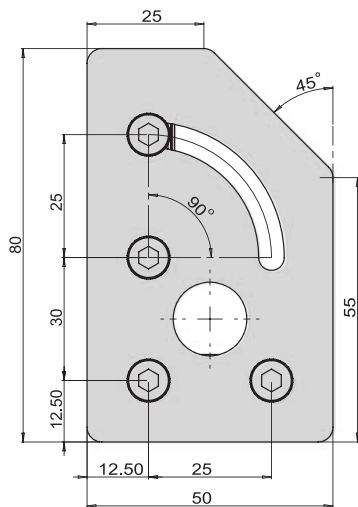

SFPA50

T	DESC.	Cod.
3	SFPA50T-7Y00640-T	79613