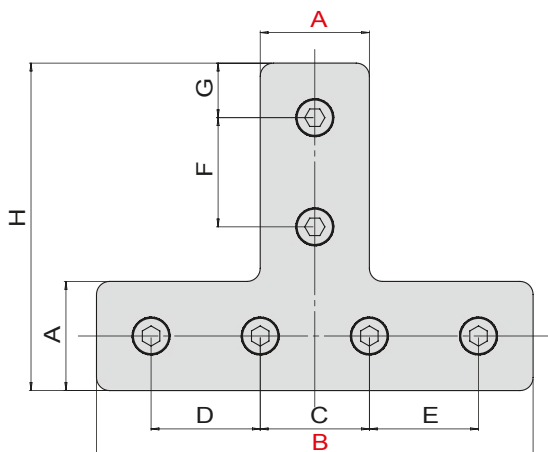

L Shaped fixing plate
Pletina union L

A	B	C	E	F	G	T	DESC.	Cod.
25	50	25	25	12,5	50	3	SFPL-2550T-7Y00647-T PLETINA UNION L	79255

SFPT

T Shaped fixing plate
Pletina union T

A	B	C	D	E	F	G	H	T	DESC.	Cod.
25	50	25	-	-	25	12,5	75	3	SFPT-2550T-7Y00644-T PLETINA UNION T	79262
25	100	25	25	25	25	12,5	75	3	SFP-T25100T-7Y00645-T PLETINA UNION T	79261