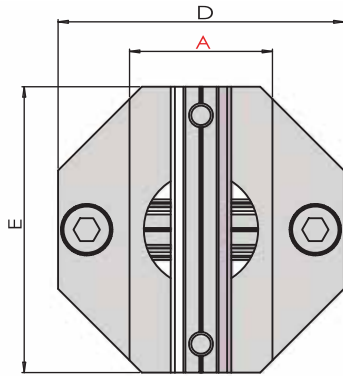

Cross mounting bracket for profiles
Cruceta de montaje para perfiles

A	B	C	D	E	DESC.	Cod.
25	25	4	50	50	SMBA-2525T 7Y00194-T CRUCETA PERFILES	79147
25	40	4	45	60	SMBA-2540T 7Y00356-T CRUCETA PERFILES	79148
25	50	4	70	70	SMBA-2550T 7Y00292-T CRUCETA PERFILES	79149

SMBB

A	B	C	D	E	Ins/Int.	Out/Ext.	DESC.	Cod.
25	25	32	45	12	PEP2525	PEP2525/5025	SMBB-2525T 7Y00012-T CRUCETA PERFILES	79152
25	50	32	70	12	PEP2525	PEP2525/5025	SMBB-2550T 7Y00340-T CRUCETA PERFILES	79619
50	25	57	45	12	PEP2525	PEP2525/5025	SMBA-5025T 7Y00339-T CRUCETA PERFILES	79618