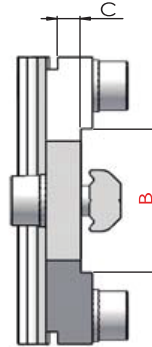

Cross mounting bracket for profiles
Cruceta de montaje para perfiles

A	B	C	D	E	DESC.	Cod.
25	25	4	50	50	SMBA-2525T 7Y00194-T CRUCETA PERFILES	79147
25	40	4	45	60	SMBA-2540T 7Y00356-T CRUCETA PERFILES	79148
25	50	4	70	70	SMBA-2550T 7Y00292-T CRUCETA PERFILES	79149

SMBB

A	B	C	D	E	Ins/Int.	Out/Ext.	DESC.	Cod.
25	25	32	45	12	PEP2525	PEP2525/5025	SMBB-2525T 7Y00012-T CRUCETA PERFILES	79152
25	50	32	70	12	PEP2525	PEP2525/5025	SMBB-2550T 7Y00340-T CRUCETA PERFILES	79619
50	25	57	45	12	PEP2525	PEP2525/5025	SMBA-5025T 7Y00339-T CRUCETA PERFILES	79618