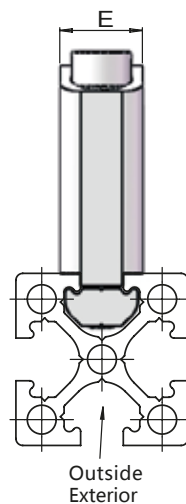

Cross mounting bracket for profiles
Cruceta de montaje para perfiles

A	B	C	D	E	DESC.	Cod.
25	25	4	50	50	SMBA-2525T 7Y00194-T CRUCETA PERFILES	79147
25	40	4	45	60	SMBA-2540T 7Y00356-T CRUCETA PERFILES	79148
25	50	4	70	70	SMBA-2550T 7Y00292-T CRUCETA PERFILES	79149

SMBB

A	B	C	D	E	Ins/Int.	Out/Ext.	DESC.	Cod.
25	25	32	45	12	PEP2525	PEP2525/5025	SMBB-2525T 7Y00012-T CRUCETA PERFILES	79152
25	50	32	70	12	PEP2525	PEP2525/5025	SMBB-2550T 7Y00340-T CRUCETA PERFILES	79619
50	25	57	45	12	PEP2525	PEP2525/5025	SMBA-5025T 7Y00339-T CRUCETA PERFILES	79618