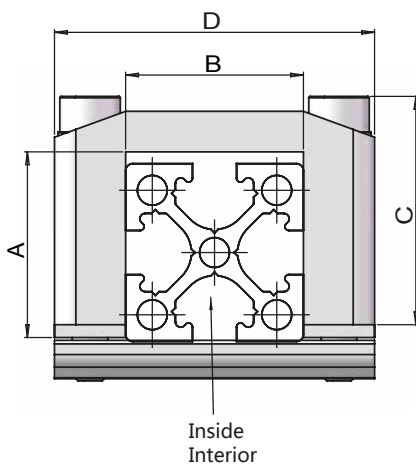

Cross mounting bracket for profiles
Cruceta de montaje para perfiles

A	B	C	D	E	DESC.	Cod.
25	25	4	50	50	SMBA-2525T 7Y00194-T CRUCETA PERFILES	79147
25	40	4	45	60	SMBA-2540T 7Y00356-T CRUCETA PERFILES	79148
25	50	4	70	70	SMBA-2550T 7Y00292-T CRUCETA PERFILES	79149

SMBB

A	B	C	D	E	Ins/Int.	Out/Ext.	DESC.	Cod.
25	25	32	45	12	PEP2525	PEP2525/5025	SMBB-2525T 7Y00012-T CRUCETA PERFILES	79152
25	50	32	70	12	PEP2525	PEP2525/5025	SMBB-2550T 7Y00340-T CRUCETA PERFILES	79619
50	25	57	45	12	PEP2525	PEP2525/5025	SMBA-5025T 7Y00339-T CRUCETA PERFILES	79618