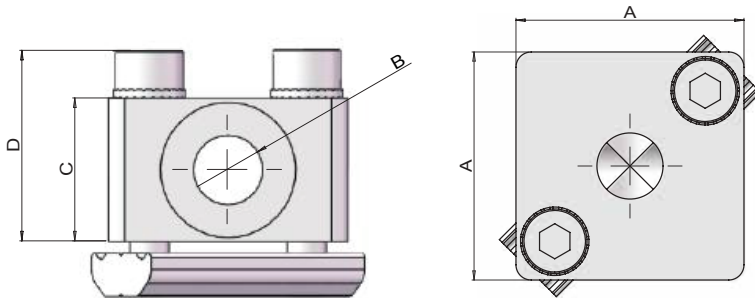

SMBA5

Manifold block
Distribuidor de aire

A	B	C	D	DESC.	Cod.
30	G1/8(x5)	18	24	SMB-A5G18T-7Y00240 DISTRIBUIDOR AIRE	79190
40	G1/4(x5)	20	23	SMB-A5G14T-7Y00241 DISTRIBUIDOR AIRE	79189

SMBY

Extension tube
Tubo extension

A	B	C	D	E	g.	DESC.	Cod.
12	50	12	M10X1	5	9	SMBY12 -50- 7Y00736 TUBO EXTENSION	79142
12	100	12	M10X1	5	17	SMBY12-100-7Y00735 TUBO EXTENSION	79141
14	50	12	M12X1	5	10	SMBY14- 50- 7Y00733 TUBO EXTENSION	79144
14	100	12	M12X1	5	20	SMBY14-100-7Y00734 TUBO EXTENSION	79143
20	50	15	M17X1	8	16	SMBY20- 50- 7Y00732 TUBO EXTENSION	79146
20	100	15	M17X1	8	31	SMBY20-100-7Y00731 TUBO EXTENSION	79145