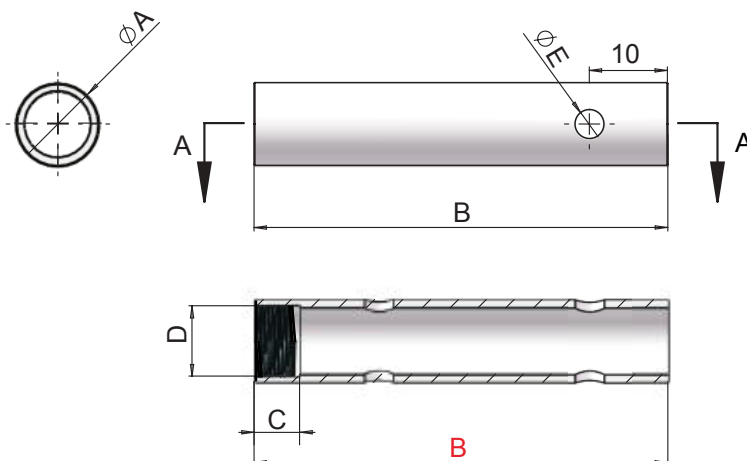

SMBA5

Manifold block
Distribuidor de aire

A	B	C	D	DESC.	Cod.
30	G1/8(x5)	18	24	SMB-A5G18T-7Y00240 DISTRIBUIDOR AIRE	79190
40	G1/4(x5)	20	23	SMB-A5G14T-7Y00241 DISTRIBUIDOR AIRE	79189

SMBY

Extension tube
Tubo extension

A	B	C	D	E	g.	DESC.	Cod.
12	50	12	M10X1	5	9	SMBY12 -50- 7Y00736 TUBO EXTENSION	79142
12	100	12	M10X1	5	17	SMBY12-100-7Y00735 TUBO EXTENSION	79141
14	50	12	M12X1	5	10	SMBY14- 50- 7Y00733 TUBO EXTENSION	79144
14	100	12	M12X1	5	20	SMBY14-100-7Y00734 TUBO EXTENSION	79143
20	50	15	M17X1	8	16	SMBY20- 50- 7Y00732 TUBO EXTENSION	79146
20	100	15	M17X1	8	31	SMBY20-100-7Y00731 TUBO EXTENSION	79145