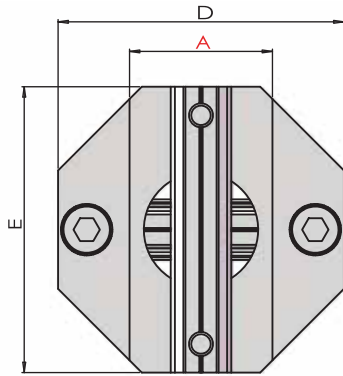

Cross mounting bracket for profiles  
Cruceta de montaje para perfiles

A	B	C	D	E	DESC.	Cod.
25	25	4	50	50	SMBA-2525T 7Y00194-T CRUCETA PERFILES	79147
25	40	4	45	60	SMBA-2540T 7Y00356-T CRUCETA PERFILES	79148
25	50	4	70	70	SMBA-2550T 7Y00292-T CRUCETA PERFILES	79149

# SMBB

A	B	C	D	E	Ins/Int.	Out/Ext.	DESC.	Cod.
25	25	32	45	12	PEP2525	PEP2525/5025	SMBB-2525T 7Y00012-T CRUCETA PERFILES	79152
25	50	32	70	12	PEP2525	PEP2525/5025	SMBB-2550T 7Y00340-T CRUCETA PERFILES	79619
50	25	57	45	12	PEP2525	PEP2525/5025	SMBA-5025T 7Y00339-T CRUCETA PERFILES	79618