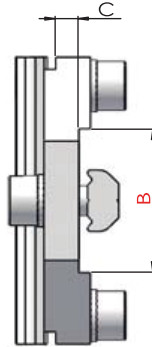

Cross mounting bracket for profiles  
Cruceta de montaje para perfiles

A	B	C	D	E	DESC.	Cod.
25	25	4	50	50	SMBA-2525T 7Y00194-T CRUCETA PERFILES	79147
25	40	4	45	60	SMBA-2540T 7Y00356-T CRUCETA PERFILES	79148
25	50	4	70	70	SMBA-2550T 7Y00292-T CRUCETA PERFILES	79149

# SMBB

A	B	C	D	E	Ins/Int.	Out/Ext.	DESC.	Cod.
25	25	32	45	12	PEP2525	PEP2525/5025	SMBB-2525T 7Y00012-T CRUCETA PERFILES	79152
25	50	32	70	12	PEP2525	PEP2525/5025	SMBB-2550T 7Y00340-T CRUCETA PERFILES	79619
50	25	57	45	12	PEP2525	PEP2525/5025	SMBA-5025T 7Y00339-T CRUCETA PERFILES	79618