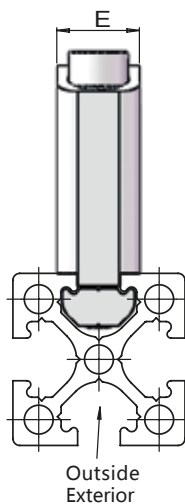

Cross mounting bracket for profiles  
Cruceta de montaje para perfiles

A	B	C	D	E	DESC.	Cod.
25	25	4	50	50	SMBA-2525T 7Y00194-T CRUCETA PERFILES	79147
25	40	4	45	60	SMBA-2540T 7Y00356-T CRUCETA PERFILES	79148
25	50	4	70	70	SMBA-2550T 7Y00292-T CRUCETA PERFILES	79149

# SMBB

A	B	C	D	E	Ins/Int.	Out/Ext.	DESC.	Cod.
25	25	32	45	12	PEP2525	PEP2525/5025	SMBB-2525T 7Y00012-T CRUCETA PERFILES	79152
25	50	32	70	12	PEP2525	PEP2525/5025	SMBB-2550T 7Y00340-T CRUCETA PERFILES	79619
50	25	57	45	12	PEP2525	PEP2525/5025	SMBA-5025T 7Y00339-T CRUCETA PERFILES	79618