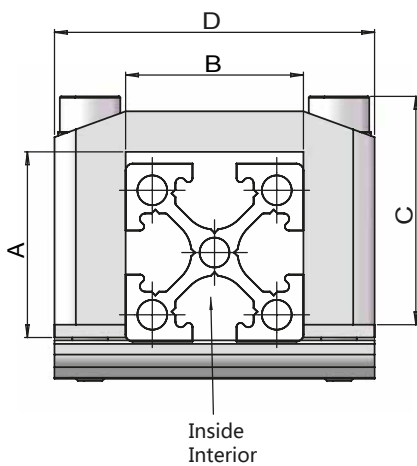

Cross mounting bracket for profiles  
Cruceta de montaje para perfiles

A	B	C	D	E	DESC.	Cod.
25	25	4	50	50	SMBA-2525T 7Y00194-T CRUCETA PERFILES	79147
25	40	4	45	60	SMBA-2540T 7Y00356-T CRUCETA PERFILES	79148
25	50	4	70	70	SMBA-2550T 7Y00292-T CRUCETA PERFILES	79149

# SMBB

A	B	C	D	E	Ins/Int.	Out/Ext.	DESC.	Cod.
25	25	32	45	12	PEP2525	PEP2525/5025	SMBB-2525T 7Y00012-T CRUCETA PERFILES	79152
25	50	32	70	12	PEP2525	PEP2525/5025	SMBB-2550T 7Y00340-T CRUCETA PERFILES	79619
50	25	57	45	12	PEP2525	PEP2525/5025	SMBA-5025T 7Y00339-T CRUCETA PERFILES	79618