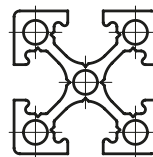

Cross (square) joint connector
Brida circular para perfiles

A	B	C	D	E	DESC.	Cod.
10	25	18,5	7	10	SMBC-1025T-7Y00296-T BRIDA CIRCULAR	79216
14	32	23	9	12	SMBC-1432T-7Y00297-T BRIDA CIRCULAR	79217
20	38	28	12,5	15	SMBC-2038T-7Y00013-T BRIDA CIRCULAR	79218
30	50	34	17	20	SMBC-3050T-7Y00226-T BRIDA CIRCULAR	79219

SMBD2

Profiles connector
Pletina union perfiles

SMBD2-7625

SMBD2-12025

A	B	C	D	E	T	DESC.	Cod.
76	25	25	28	104	2	SMBD2-07625-7Y00426 PLETINA UNION	79260
120	25	25	28	148	2	SMBD2-12025-7Y00427 PLETINA UNION	79259