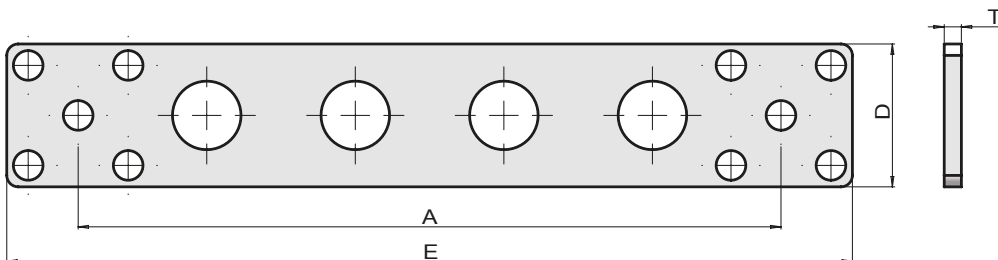

Cross (square) joint connector
Brida circular para perfiles

A	B	C	D	E	DESC.	Cod.
10	25	18,5	7	10	SMBC-1025T-7Y00296-T BRIDA CIRCULAR	79216
14	32	23	9	12	SMBC-1432T-7Y00297-T BRIDA CIRCULAR	79217
20	38	28	12,5	15	SMBC-2038T-7Y00013-T BRIDA CIRCULAR	79218
30	50	34	17	20	SMBC-3050T-7Y00226-T BRIDA CIRCULAR	79219

SMBD2

Profiles connector
Pletina union perfiles

SMBD2-7625

SMBD2-12025

A	B	C	D	E	T	DESC.	Cod.
76	25	25	28	104	2	SMBD2-07625-7Y00426 PLETINA UNION	79260
120	25	25	28	148	2	SMBD2-12025-7Y00427 PLETINA UNION	79259