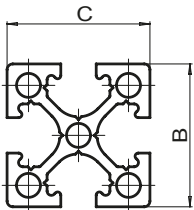

Cross (square) joint connector
Brida circular para perfiles

A	B	C	D	E	DESC.	Cod.
10	25	18,5	7	10	SMBC-1025T-7Y00296-T BRIDA CIRCULAR	79216
14	32	23	9	12	SMBC-1432T-7Y00297-T BRIDA CIRCULAR	79217
20	38	28	12,5	15	SMBC-2038T-7Y00013-T BRIDA CIRCULAR	79218
30	50	34	17	20	SMBC-3050T-7Y00226-T BRIDA CIRCULAR	79219

SMBD2

Profiles connector
Pletina union perfiles

SMBD2-7625

SMBD2-12025

A	B	C	D	E	T	DESC.	Cod.
76	25	25	28	104	2	SMBD2-07625-7Y00426 PLETINA UNION	79260
120	25	25	28	148	2	SMBD2-12025-7Y00427 PLETINA UNION	79259