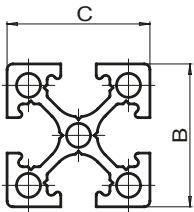

Cross (square) joint connector
Brida circular para perfiles

A	B	C	D	E	DESC.	Cod.
10	25	18,5	7	10	SMBC-1025T-7Y00296-T BRIDA CIRCULAR	79216
14	32	23	9	12	SMBC-1432T-7Y00297-T BRIDA CIRCULAR	79217
20	38	28	12,5	15	SMBC-2038T-7Y00013-T BRIDA CIRCULAR	79218
30	50	34	17	20	SMBC-3050T-7Y00226-T BRIDA CIRCULAR	79219

SMBD2

Profiles connector
Pletina union perfiles

SMBD2-7625

SMBD2-12025

A	B	C	D	E	T	DESC.	Cod.
76	25	25	28	104	2	SMBD2-07625-7Y00426 PLETINA UNION	79260
120	25	25	28	148	2	SMBD2-12025-7Y00427 PLETINA UNION	79259