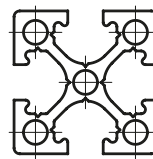

Cross (square) joint connector
Brida circular para perfiles

A	B	C	D	E	DESC.	Cod.
10	25	18,5	7	10	SMBC-1025T-7Y00296-T BRIDA CIRCULAR	79216
14	32	23	9	12	SMBC-1432T-7Y00297-T BRIDA CIRCULAR	79217
20	38	28	12,5	15	SMBC-2038T-7Y00013-T BRIDA CIRCULAR	79218
30	50	34	17	20	SMBC-3050T-7Y00226-T BRIDA CIRCULAR	79219

SMBD2

Profiles connector
Pletina union perfiles

SMBD2-7625

SMBD2-12025

A	B	C	D	E	T	DESC.	Cod.
76	25	25	28	104	2	SMBD2-07625-7Y00426 PLETINA UNION	79260
120	25	25	28	148	2	SMBD2-12025-7Y00427 PLETINA UNION	79259