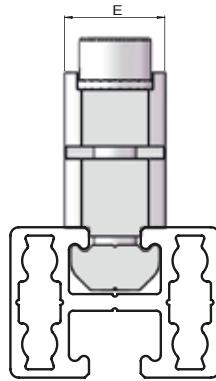

Cross (square) joint connector
Brida circular para perfiles

A	B	C	D	E	DESC.	Cod.
10	25	18,5	7	10	SMBC-1025T-7Y00296-T BRIDA CIRCULAR	79216
14	32	23	9	12	SMBC-1432T-7Y00297-T BRIDA CIRCULAR	79217
20	38	28	12,5	15	SMBC-2038T-7Y00013-T BRIDA CIRCULAR	79218
30	50	34	17	20	SMBC-3050T-7Y00226-T BRIDA CIRCULAR	79219

SMBD2

Profiles connector
Pletina union perfiles

SMBD2-7625

SMBD2-12025

A	B	C	D	E	T	DESC.	Cod.
76	25	25	28	104	2	SMBD2-07625-7Y00426 PLETINA UNION	79260
120	25	25	28	148	2	SMBD2-12025-7Y00427 PLETINA UNION	79259