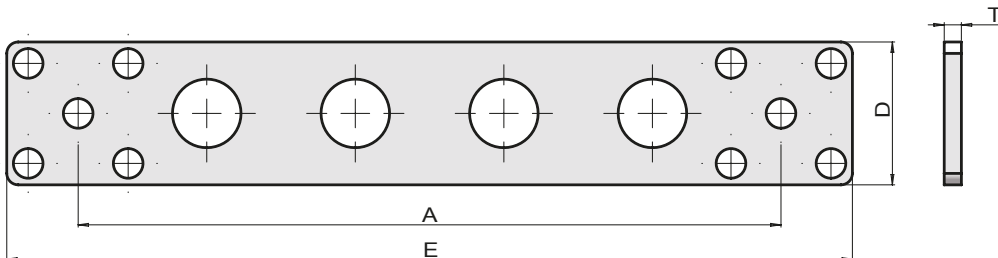

Cross (square) joint connector
Brida circular para perfiles

A	B	C	D	E	DESC.	Cod.
10	25	18,5	7	10	SMBC-1025T-7Y00296-T BRIDA CIRCULAR	79216
14	32	23	9	12	SMBC-1432T-7Y00297-T BRIDA CIRCULAR	79217
20	38	28	12,5	15	SMBC-2038T-7Y00013-T BRIDA CIRCULAR	79218
30	50	34	17	20	SMBC-3050T-7Y00226-T BRIDA CIRCULAR	79219

SMBD2

Profiles connector
Pletina union perfiles

SMBD2-7625

SMBD2-12025

A	B	C	D	E	T	DESC.	Cod.
76	25	25	28	104	2	SMBD2-07625-7Y00426 PLETINA UNION	79260
120	25	25	28	148	2	SMBD2-12025-7Y00427 PLETINA UNION	79259