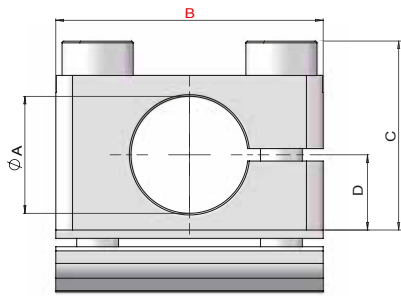

Cross (square) joint connector
Brida circular para perfiles

A	B	C	D	E	DESC.	Cod.
10	25	18,5	7	10	SMBC-1025T-7Y00296-T BRIDA CIRCULAR	79216
14	32	23	9	12	SMBC-1432T-7Y00297-T BRIDA CIRCULAR	79217
20	38	28	12,5	15	SMBC-2038T-7Y00013-T BRIDA CIRCULAR	79218
30	50	34	17	20	SMBC-3050T-7Y00226-T BRIDA CIRCULAR	79219

SMBD2

Profiles connector
Pletina union perfiles

SMBD2-7625

SMBD2-12025

A	B	C	D	E	T	DESC.	Cod.
76	25	25	28	104	2	SMBD2-07625-7Y00426 PLETINA UNION	79260
120	25	25	28	148	2	SMBD2-12025-7Y00427 PLETINA UNION	79259