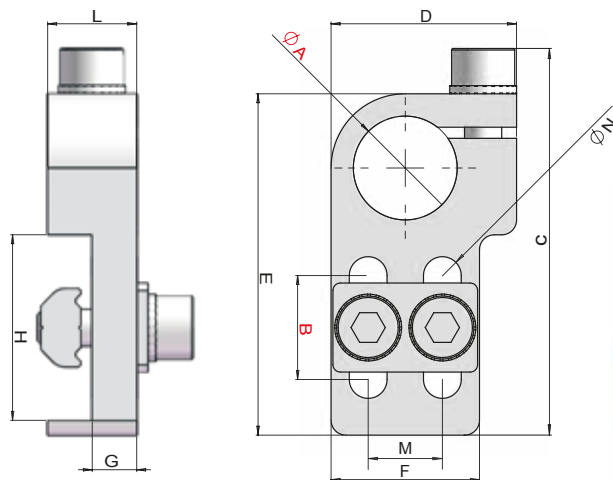

SMBD3

Angle bracket for profiles
Escuadra de montaje para perfiles

A	B	C	D	E	T	DESC.	Cod.
28	18	-	5,2	9	3,2	SMBD3-1-2525T-7Y00812 ESCUADRA PERFILES	79155
28	40	25	5,2	7,5	3,2	SMBD3-2-2550T-7Y00813 ESCUADRA PERFILES	79602

SMBE

Flat Straight Connector
Soporte fino de montaje

A	B	C	D	E	F	G	H	L	M	N	DESC.	Cod.
10	14	49	20	44	16	4,5	25	8	8	4,2	SMBE-1014T-7Y00301-T SOPORTE FINO	79763
14	14	52	25	46	20	6	25	12	10	5,2	SMBE-1414T-7Y00302-T SOPORTE FINO	79265
20	14	57	30	52	25	6,2	25	12	15	5,2	SMBE-2014T-7Y00014-T SOPORTE FINO	79600