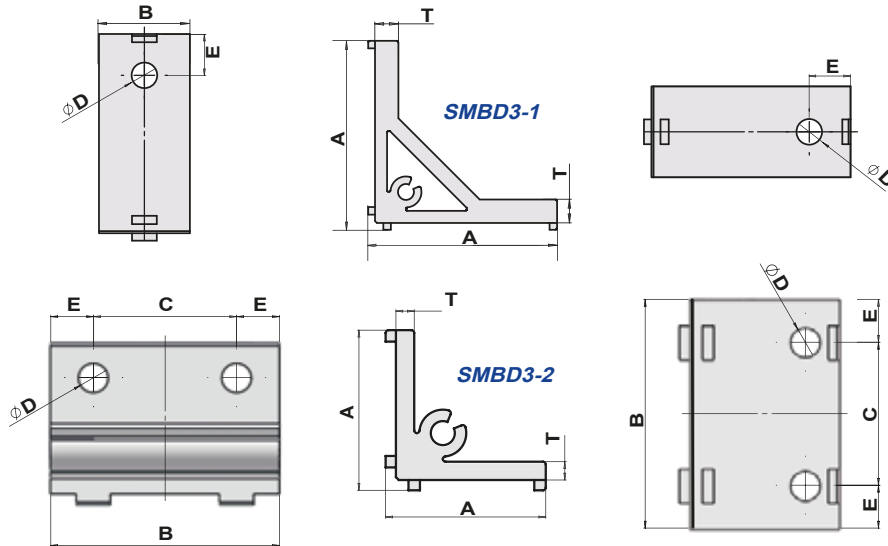

SMBD3

Angle bracket for profiles
Escuadra de montaje para perfiles

A	B	C	D	E	T	DESC.	Cod.
28	18	-	5,2	9	3,2	SMBD3-1-2525T-7Y00812 ESCUADRA PERFILES	79155
28	40	25	5,2	7,5	3,2	SMBD3-2-2550T-7Y00813 ESCUADRA PERFILES	79602

SMBE

Flat Straight Connector
Soporte fino de montaje

A	B	C	D	E	F	G	H	L	M	N	DESC.	Cod.
10	14	49	20	44	16	4,5	25	8	8	4,2	SMBE-1014T-7Y00301-T SOPORTE FINO	79763
14	14	52	25	46	20	6	25	12	10	5,2	SMBE-1414T-7Y00302-T SOPORTE FINO	79265
20	14	57	30	52	25	6,2	25	12	15	5,2	SMBE-2014T-7Y00014-T SOPORTE FINO	79600