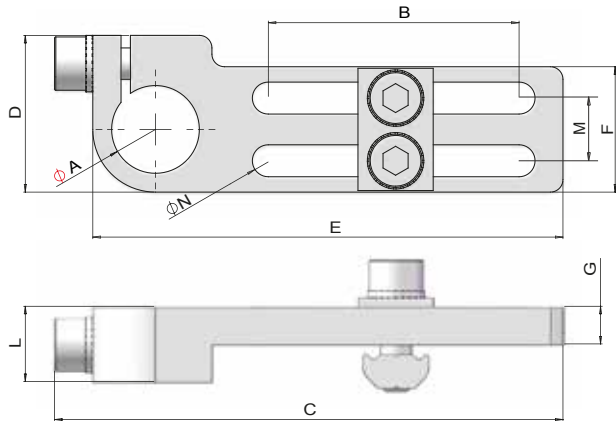

SMBE1

Flat Straight Connector
Soporte fino de montaje

A	B	C	D	E	F	G	L	M	N	DESC.	Cod.
10	40	75	20	70	16	4,5	8	8	4,2	SMBE1-1040T-7Y00201-T SOPORTE FINO	79266
12	40	75	20	70	16	4,5	8	8	4,2	SMBE1-1240T-7Y00695-T SOPORTE FINO	79267
14	40	81,1	25	75	20	6	12	10	5,2	SMBE1-1440T-7Y00200-T SOPORTE FINO	79268
14	50	91,1	25	85	20	6	12	10	5,2	SMBE1-1450T-7Y00199-T SOPORTE FINO	79269
20	60	111,1	30	105	25	6	12	15	5,2	SMBE1-2060T-7Y00015-T SOPORTE FINO	79270

SMBE2

Heavy duty mounting bracket
Soporte grueso de montaje

A	B	C	D	E	F	L	M	N	DESC.	Cod.
10	40	75	20	70	16	8,3	8	4,2	SMBE2-1040T-7Y00725-T SOPORTE GRUESO	79271
12	40	75	20,5	70	16	8,3	8	4,2	SMBE2-1240T-7Y00777-T SOPORTE GRUESO	79272
14	50	90,6	25	85	20	12	10	5,2	SMBE2-1450T-7Y00307-T SOPORTE GRUESO	79273
20	60	110,6	30	105	25	15	15	5,2	SMBE2-2060T-7Y00308-T SOPORTE GRUESO	79274