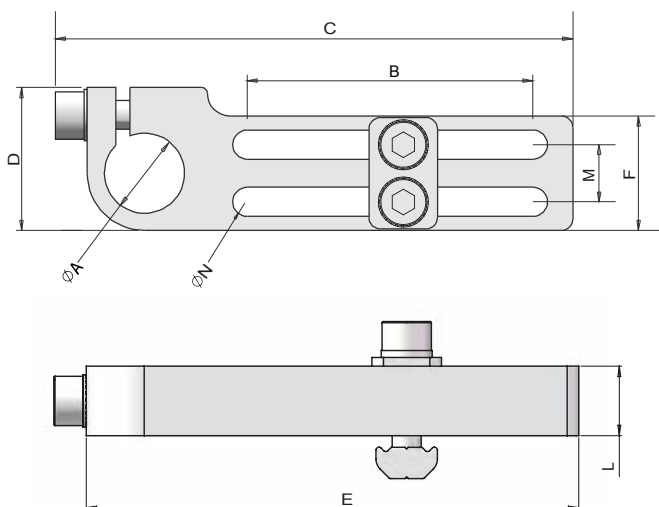

SMBE1

Flat Straight Connector
Soporte fino de montaje

A	B	C	D	E	F	G	L	M	N	DESC.	Cod.
10	40	75	20	70	16	4,5	8	8	4,2	SMBE1-1040T-7Y00201-T SOPORTE FINO	79266
12	40	75	20	70	16	4,5	8	8	4,2	SMBE1-1240T-7Y00695-T SOPORTE FINO	79267
14	40	81,1	25	75	20	6	12	10	5,2	SMBE1-1440T-7Y00200-T SOPORTE FINO	79268
14	50	91,1	25	85	20	6	12	10	5,2	SMBE1-1450T-7Y00199-T SOPORTE FINO	79269
20	60	111,1	30	105	25	6	12	15	5,2	SMBE1-2060T-7Y00015-T SOPORTE FINO	79270

SMBE2

Heavy duty mounting bracket
Soporte grueso de montaje

A	B	C	D	E	F	L	M	N	DESC.	Cod.
10	40	75	20	70	16	8,3	8	4,2	SMBE2-1040T-7Y00725-T SOPORTE GRUESO	79271
12	40	75	20,5	70	16	8,3	8	4,2	SMBE2-1240T-7Y00777-T SOPORTE GRUESO	79272
14	50	90,6	25	85	20	12	10	5,2	SMBE2-1450T-7Y00307-T SOPORTE GRUESO	79273
20	60	110,6	30	105	25	15	15	5,2	SMBE2-2060T-7Y00308-T SOPORTE GRUESO	79274