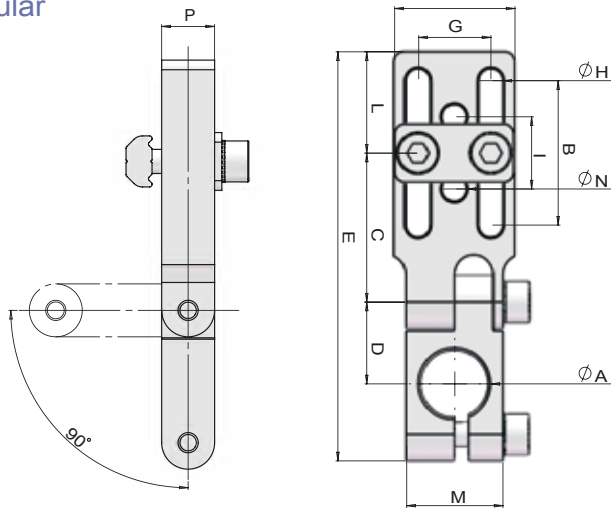

SMBE3

Slotted angular braket
Soporte angular

A	B	C	D	E	F	G	H	I	L	M	N	P	DESC.	Cod.
10	20	23	14	64,5	16	8	4,2	-	15	16	-	9	SMBE3-1020-7Y00341-SOPORTE ANGULAR	79275
12	20	23	14	64,5	16	8	4,2	-	15	16	-	9	SMBE3-1220-7Y00795-SOPORTE ANGULAR	79276
14	30	31	17	85	25	15	5,2	15	21	20	5,1	11	SMBE3-1430-7Y00342-SOPORTE ANGULAR	79593
20	40	39	22	107	25	15	5,2	15	26	25	5,1	13	SMBE3-2040-7Y00343-SOPORTE ANGULAR	79277
30	50	49	28	135,5	36	22	5,2	22	32	36	5,1	16	SMBE3-3050-7Y00344-SOPORTE ANGULAR	79594

SMBE4

Mounting braket
Soporte circular

A	B	C	D	E	F	G	H	DESC.	Cod.
14	25	40	22	12,5	19,5	25	15	SMBE4-1412-T-7Y00224-SOPORTE CIRCULAR	79222
20	32	45	24,5	12,5	24,5	30	22	SMBE3-2012-T-7Y00223-SOPORTE CIRCULAR	79223