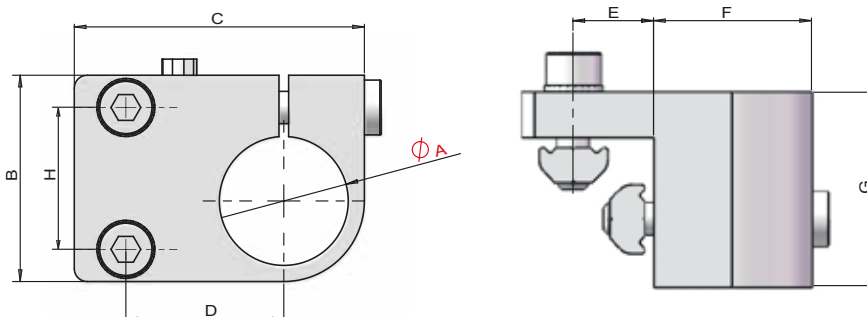

SMBE3

Slotted angular braket
Soporte angular

A	B	C	D	E	F	G	H	I	L	M	N	P	DESC.	Cod.
10	20	23	14	64,5	16	8	4,2	-	15	16	-	9	SMBE3-1020-7Y00341-SOPORTE ANGULAR	79275
12	20	23	14	64,5	16	8	4,2	-	15	16	-	9	SMBE3-1220-7Y00795-SOPORTE ANGULAR	79276
14	30	31	17	85	25	15	5,2	15	21	20	5,1	11	SMBE3-1430-7Y00342-SOPORTE ANGULAR	79593
20	40	39	22	107	25	15	5,2	15	26	25	5,1	13	SMBE3-2040-7Y00343-SOPORTE ANGULAR	79277
30	50	49	28	135,5	36	22	5,2	22	32	36	5,1	16	SMBE3-3050-7Y00344-SOPORTE ANGULAR	79594

SMBE4

Mounting braket
Soporte circular

A	B	C	D	E	F	G	H	DESC.	Cod.
14	25	40	22	12,5	19,5	25	15	SMBE4-1412-T-7Y00224-SOPORTE CIRCULAR	79222
20	32	45	24,5	12,5	24,5	30	22	SMBE3-2012-T-7Y00223-SOPORTE CIRCULAR	79223