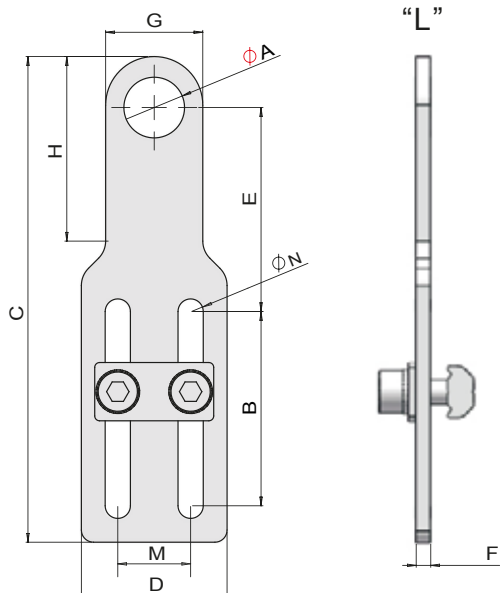

# SMBE6

Mounting braket  
Soporte pletina

A	B	C	D	E	F	G	H	M	N	g.	DESC.	Cod.
10,5	28	62	30	15,5	3	-	-	15	5,2	45	SMBE6-1028T-7Y00364-T SOPORTE PLETINA S	79279
10,5	40	100	30	42,5	3	20	38	15	5,2	60	SMBE6-1040T-7Y00357-T SOPORTE PLETINA L	79280
12,5	28	65	30	15,5	3	-	-	15	5,2	45	SMBE6-1228T-7Y00365-T SOPORTE PLETINA S	79281
12,5	40	100	30	42,5	3	20	38	15	5,2	60	SMBE6-1240T-7Y00358-T SOPORTE PLETINA L	79282
14,5	28	65	30	15,5	3	-	-	15	5,2	45	SMBE6-1428T-7Y00366-T SOPORTE PLETINA S	79283
14,5	40	100	30	40,5	3	24	38	15	5,2	60	SMBE6-1440T-7Y00359-T SOPORTE PLETINA L	79284