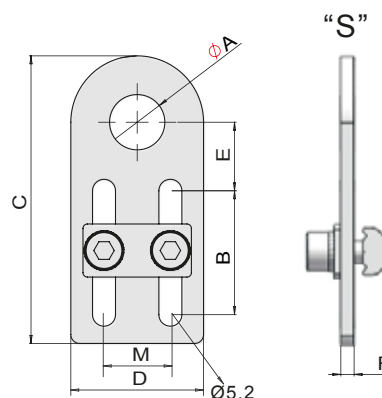

# SMBE6

Mounting braket  
Soporte pletina

A	B	C	D	E	F	G	H	M	N	g.	DESC.	Cod.
10,5	28	62	30	15,5	3	-	-	15	5,2	45	SMBE6-1028T-7Y00364-T SOPORTE PLETINA S	79279
10,5	40	100	30	42,5	3	20	38	15	5,2	60	SMBE6-1040T-7Y00357-T SOPORTE PLETINA L	79280
12,5	28	65	30	15,5	3	-	-	15	5,2	45	SMBE6-1228T-7Y00365-T SOPORTE PLETINA S	79281
12,5	40	100	30	42,5	3	20	38	15	5,2	60	SMBE6-1240T-7Y00358-T SOPORTE PLETINA L	79282
14,5	28	65	30	15,5	3	-	-	15	5,2	45	SMBE6-1428T-7Y00366-T SOPORTE PLETINA S	79283
14,5	40	100	30	40,5	3	24	38	15	5,2	60	SMBE6-1440T-7Y00359-T SOPORTE PLETINA L	79284