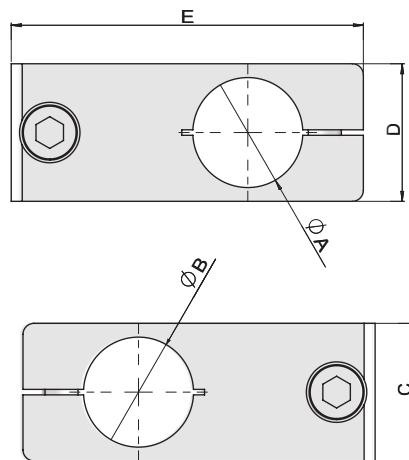

Cross connector
Cruceta de tubo

A	B	C	D	E	g.	DESC.	Cod.
8	8	12	12	35	10	SMBT0808-7Y00025 CRUCETA TUBO	79558
12	8	12	16	43	16	SMBT1208-7Y00026 CRUCETA TUBO	79559
12	12	16	16	47	22	SMBT1212-7Y00020 CRUCETA TUBO	79138
12	14	18	18	48	29	SMBT1214-7Y00794 CRUCETA TUBO	79560
20	12	25	25	59	72	SMBT2012-7Y00027 CRUCETA TUBO	79561
20	20	25	25	64	68	SMBT2020-7Y00005 CRUCETA TUBO	79562

SMBJ2

Sensor bracket
Soporte detector

g.	DESC.	Cod.
12	SMBJ2-7Y00071 SOPORTE DETECTOR	79285