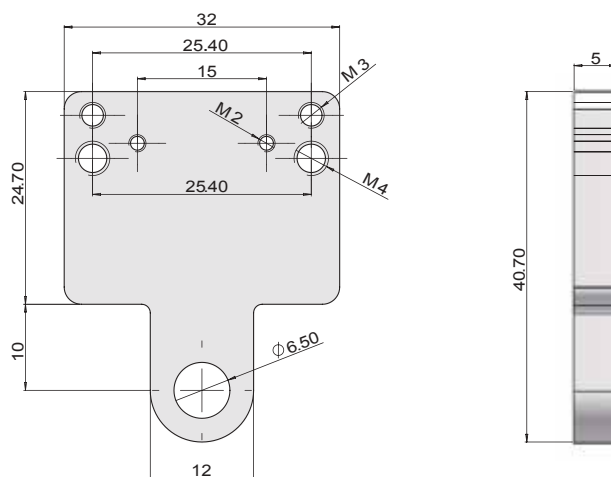

Cross connector
Cruceta de tubo

A	B	C	D	E	g.	DESC.	Cod.
8	8	12	12	35	10	SMBT0808-7Y00025 CRUCETA TUBO	79558
12	8	12	16	43	16	SMBT1208-7Y00026 CRUCETA TUBO	79559
12	12	16	16	47	22	SMBT1212-7Y00020 CRUCETA TUBO	79138
12	14	18	18	48	29	SMBT1214-7Y00794 CRUCETA TUBO	79560
20	12	25	25	59	72	SMBT2012-7Y00027 CRUCETA TUBO	79561
20	20	25	25	64	68	SMBT2020-7Y00005 CRUCETA TUBO	79562

SMBJ2

Sensor bracket
Soporte detector

g.	DESC.	Cod.
12	SMBJ2-7Y00071 SOPORTE DETECTOR	79285