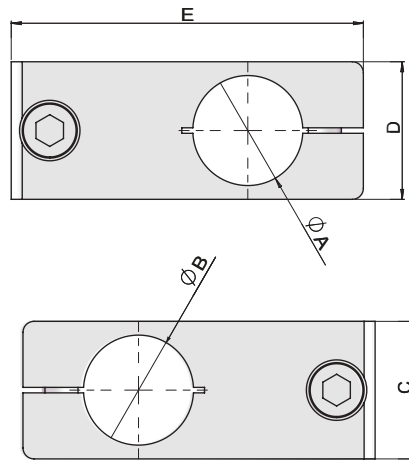

Cross connector
Cruceta de tubo

A	B	C	D	E	g.	DESC.	Cod.
8	8	12	12	35	10	SMBT0808-7Y00025 CRUCETA TUBO	79558
12	8	12	16	43	16	SMBT1208-7Y00026 CRUCETA TUBO	79559
12	12	16	16	47	22	SMBT1212-7Y00020 CRUCETA TUBO	79138
12	14	18	18	48	29	SMBT1214-7Y00794 CRUCETA TUBO	79560
20	12	25	25	59	72	SMBT2012-7Y00027 CRUCETA TUBO	79561
20	20	25	25	64	68	SMBT2020-7Y00005 CRUCETA TUBO	79562

SMBJ2

Sensor bracket
Soporte detector

g.	DESC.	Cod.
12	SMBJ2-7Y00071 SOPORTE DETECTOR	79285