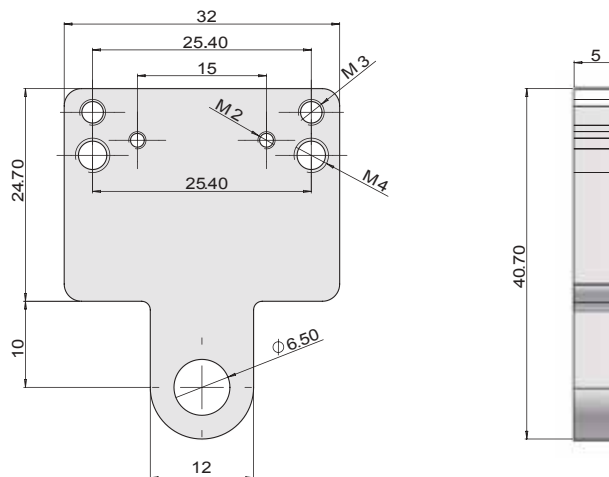

Cross connector
Cruceta de tubo

A	B	C	D	E	g.	DESC.	Cod.
8	8	12	12	35	10	SMBT0808-7Y00025 CRUCETA TUBO	79558
12	8	12	16	43	16	SMBT1208-7Y00026 CRUCETA TUBO	79559
12	12	16	16	47	22	SMBT1212-7Y00020 CRUCETA TUBO	79138
12	14	18	18	48	29	SMBT1214-7Y00794 CRUCETA TUBO	79560
20	12	25	25	59	72	SMBT2012-7Y00027 CRUCETA TUBO	79561
20	20	25	25	64	68	SMBT2020-7Y00005 CRUCETA TUBO	79562

SMBJ2

Sensor bracket
Soporte detector

g.	DESC.	Cod.
12	SMBJ2-7Y00071 SOPORTE DETECTOR	79285