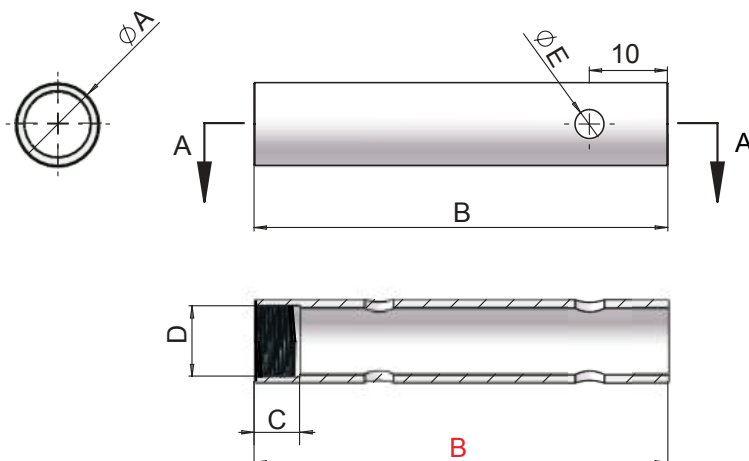

SMBA5

Manifold block
Distribuidor de aire

A	B	C	D	DESC.	Cod.
30	G1/8(x5)	18	24	SMB-A5G18T-7Y00240 DISTRIBUIDOR AIRE	79190
40	G1/4(x5)	20	23	SMB-A5G14T-7Y00241 DISTRIBUIDOR AIRE	79189

SMBY

Extension tube
Tubo extension

A	B	C	D	E	g.	DESC.	Cod.
12	50	12	M10X1	5	9	SMBY12 -50- 7Y00736 TUBO EXTENSION	79142
12	100	12	M10X1	5	17	SMBY12-100-7Y00735 TUBO EXTENSION	79141
14	50	12	M12X1	5	10	SMBY14- 50- 7Y00733 TUBO EXTENSION	79144
14	100	12	M12X1	5	20	SMBY14-100-7Y00734 TUBO EXTENSION	79143
20	50	15	M17X1	8	16	SMBY20- 50- 7Y00732 TUBO EXTENSION	79146
20	100	15	M17X1	8	31	SMBY20-100-7Y00731 TUBO EXTENSION	79145