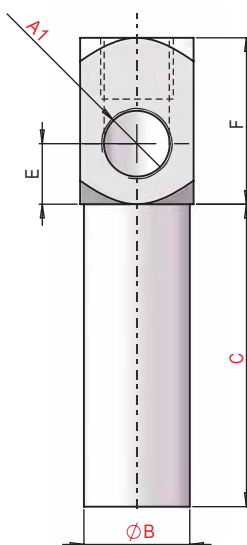

# SVA

Direct connector for vacuum cup  
Conector directo para ventosas

A	B	C	D	E	DESC.	Cod.
G1/8	G1/8	15	24	12	SVA-G18T-7Y00235-T CONEXIÓN DIRECTA VENTOSA	79452

# SVE

Leg for vacuum cup  
Alargo ventosa

A1	A2	B	C	D	E	F	DESC.	Cod.
G1/8	G1/8	14	40	15	8	22	SVE-G181440-7Y00413 ALARGO VENTOSA	79458