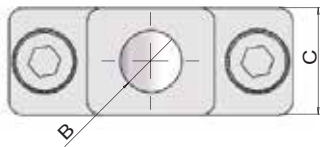

# SVA

Direct connector for vacuum cup  
Conector directo para ventosas

A	B	C	D	E	DESC.	Cod.
G1/8	G1/8	15	24	12	SVA-G18T-7Y00235-T CONEXIÓN DIRECTA VENTOSA	79452

# SVE

Leg for vacuum cup  
Alargo ventosa

A1	A2	B	C	D	E	F	DESC.	Cod.
G1/8	G1/8	14	40	15	8	22	SVE-G181440-7Y00413 ALARGO VENTOSA	79458