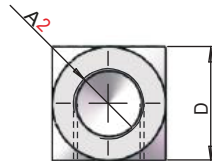

# SVA

Direct connector for vacuum cup  
Conector directo para ventosas

A	B	C	D	E	DESC.	Cod.
G1/8	G1/8	15	24	12	SVA-G18T-7Y00235-T CONEXIÓN DIRECTA VENTOSA	79452

# SVE

Leg for vacuum cup  
Alargo ventosa

A1	A2	B	C	D	E	F	DESC.	Cod.
G1/8	G1/8	14	40	15	8	22	SVE-G181440-7Y00413 ALARGO VENTOSA	79458