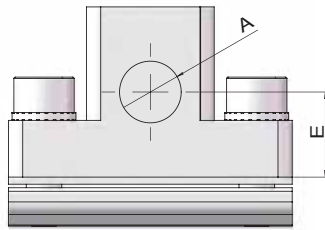

# SVA

Direct connector for vacuum cup  
Conector directo para ventosas

A	B	C	D	E	DESC.	Cod.
G1/8	G1/8	15	24	12	SVA-G18T-7Y00235-T CONEXIÓN DIRECTA VENTOSA	79452

# SVE

Leg for vacuum cup  
Alargo ventosa

A1	A2	B	C	D	E	F	DESC.	Cod.
G1/8	G1/8	14	40	15	8	22	SVE-G181440-7Y00413 ALARGO VENTOSA	79458