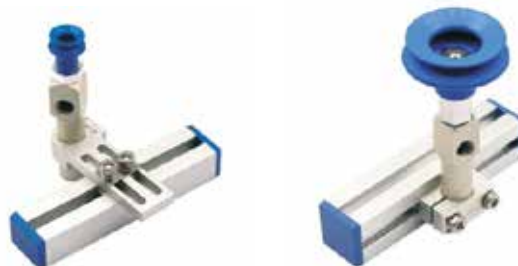

# SVA

Direct connector for vacuum cup  
Conector directo para ventosas

A	B	C	D	E	DESC.	Cod.
G1/8	G1/8	15	24	12	SVA-G18T-7Y00235-T CONEXIÓN DIRECTA VENTOSA	79452

# SVE

Leg for vacuum cup  
Alargo ventosa

A1	A2	B	C	D	E	F	DESC.	Cod.
G1/8	G1/8	14	40	15	8	22	SVE-G181440-7Y00413 ALARGO VENTOSA	79458