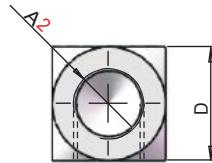

SVA

Direct connector for vacuum cup
Conector directo para ventosas

A	B	C	D	E	DESC.	Cod.
G1/8	G1/8	15	24	12	SVA-G18T-7Y00235-T CONEXIÓN DIRECTA VENTOSA	79452

SVE

Leg for vacuum cup
Alargo ventosa

A1	A2	B	C	D	E	F	DESC.	Cod.
G1/8	G1/8	14	40	15	8	22	SVE-G181440-7Y00413 ALARGO VENTOSA	79458