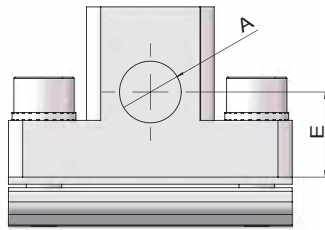

SVA

Direct connector for vacuum cup
Conector directo para ventosas

A	B	C	D	E	DESC.	Cod.
G1/8	G1/8	15	24	12	SVA-G18T-7Y00235-T CONEXIÓN DIRECTA VENTOSA	79452

SVE

Leg for vacuum cup
Alargo ventosa

A1	A2	B	C	D	E	F	DESC.	Cod.
G1/8	G1/8	14	40	15	8	22	SVE-G181440-7Y00413 ALARGO VENTOSA	79458