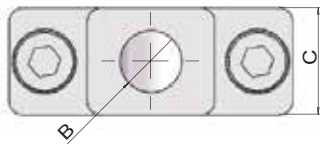

SVA

Direct connector for vacuum cup
Conector directo para ventosas

A	B	C	D	E	DESC.	Cod.
G1/8	G1/8	15	24	12	SVA-G18T-7Y00235-T CONEXIÓN DIRECTA VENTOSA	79452

SVE

Leg for vacuum cup
Alargo ventosa

A1	A2	B	C	D	E	F	DESC.	Cod.
G1/8	G1/8	14	40	15	8	22	SVE-G181440-7Y00413 ALARGO VENTOSA	79458