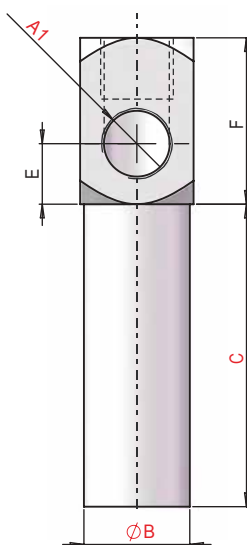

SVA

Direct connector for vacuum cup
Conector directo para ventosas

A	B	C	D	E	DESC.	Cod.
G1/8	G1/8	15	24	12	SVA-G18T-7Y00235-T CONEXIÓN DIRECTA VENTOSA	79452

SVE

Leg for vacuum cup
Alargo ventosa

A1	A2	B	C	D	E	F	DESC.	Cod.
G1/8	G1/8	14	40	15	8	22	SVE-G181440-7Y00413 ALARGO VENTOSA	79458