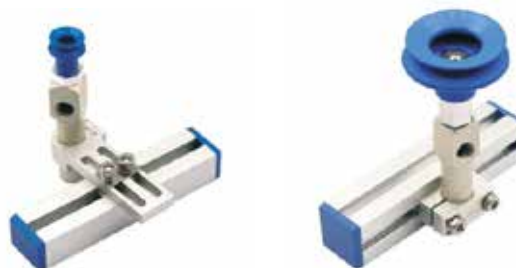

SVA

Direct connector for vacuum cup
Conector directo para ventosas

A	B	C	D	E	DESC.	Cod.
G1/8	G1/8	15	24	12	SVA-G18T-7Y00235-T CONEXIÓN DIRECTA VENTOSA	79452

SVE

Leg for vacuum cup
Alargo ventosa

A1	A2	B	C	D	E	F	DESC.	Cod.
G1/8	G1/8	14	40	15	8	22	SVE-G181440-7Y00413 ALARGO VENTOSA	79458